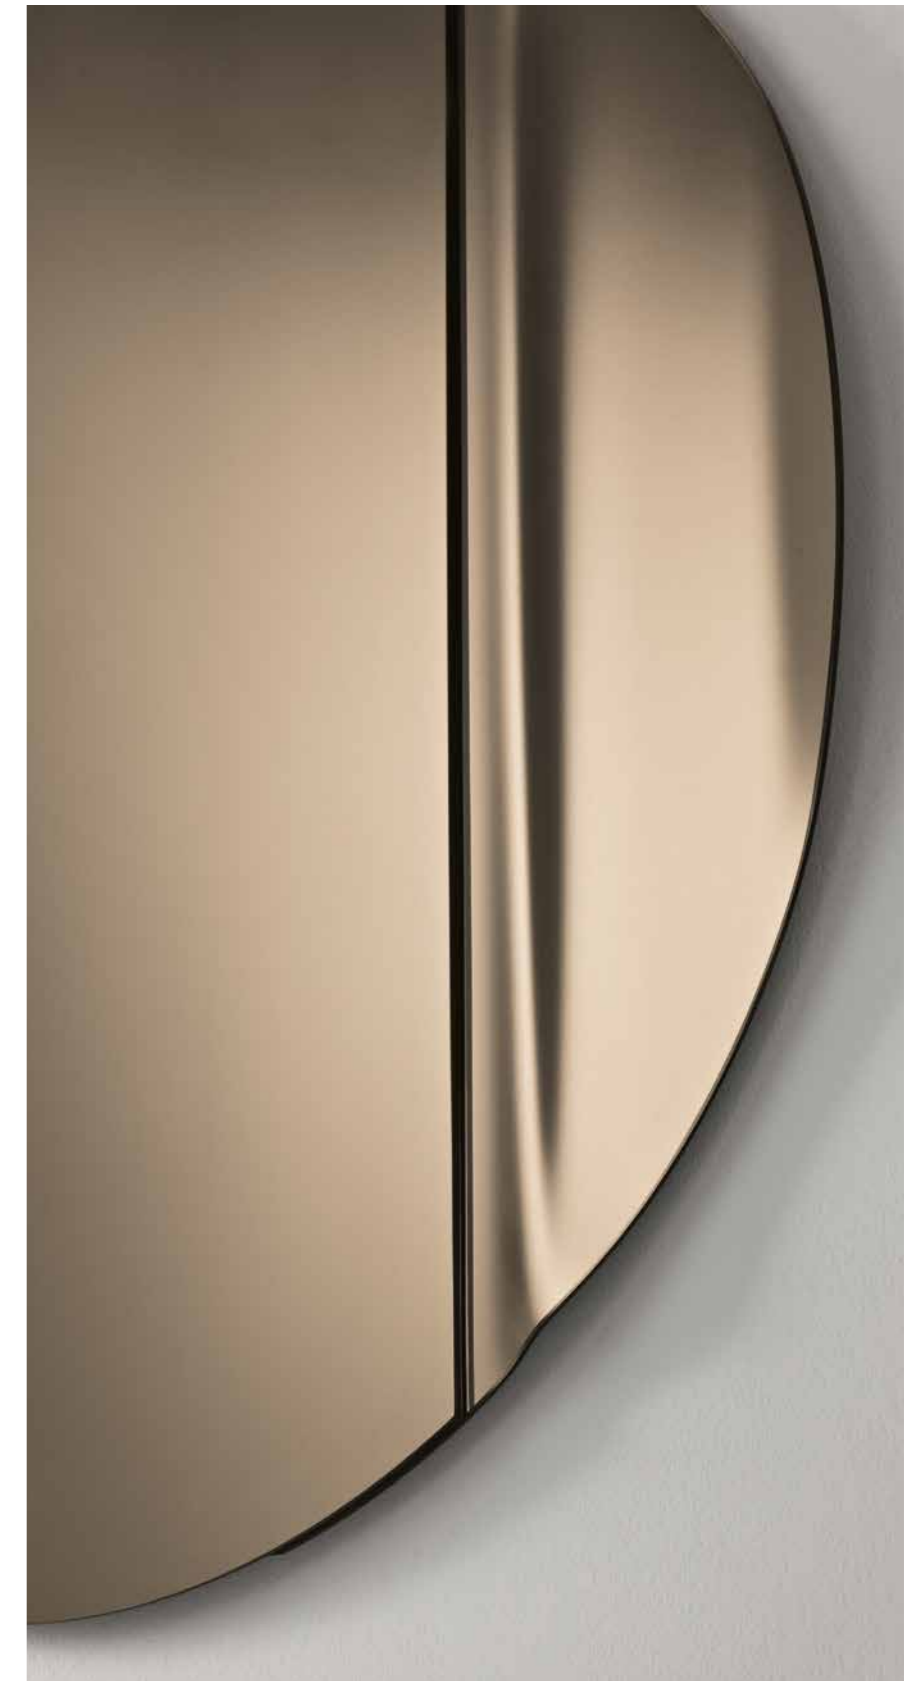

SPIN

Specchio in vetro fuso con onda.

Cast glass mirror with wavy edge.

DIMENSIONI / SIZE Ø 120 cm - Ø 150 cm

COLORI / COLOURS

BRONZO

BRONZE

Ø 120 cm

SPIN120BR

Ø 150 cm

SPIN150BR

FUMÉ

SMOKY

Ø 120 cm

SPIN120FU

Ø 150 cm

SPIN150FU