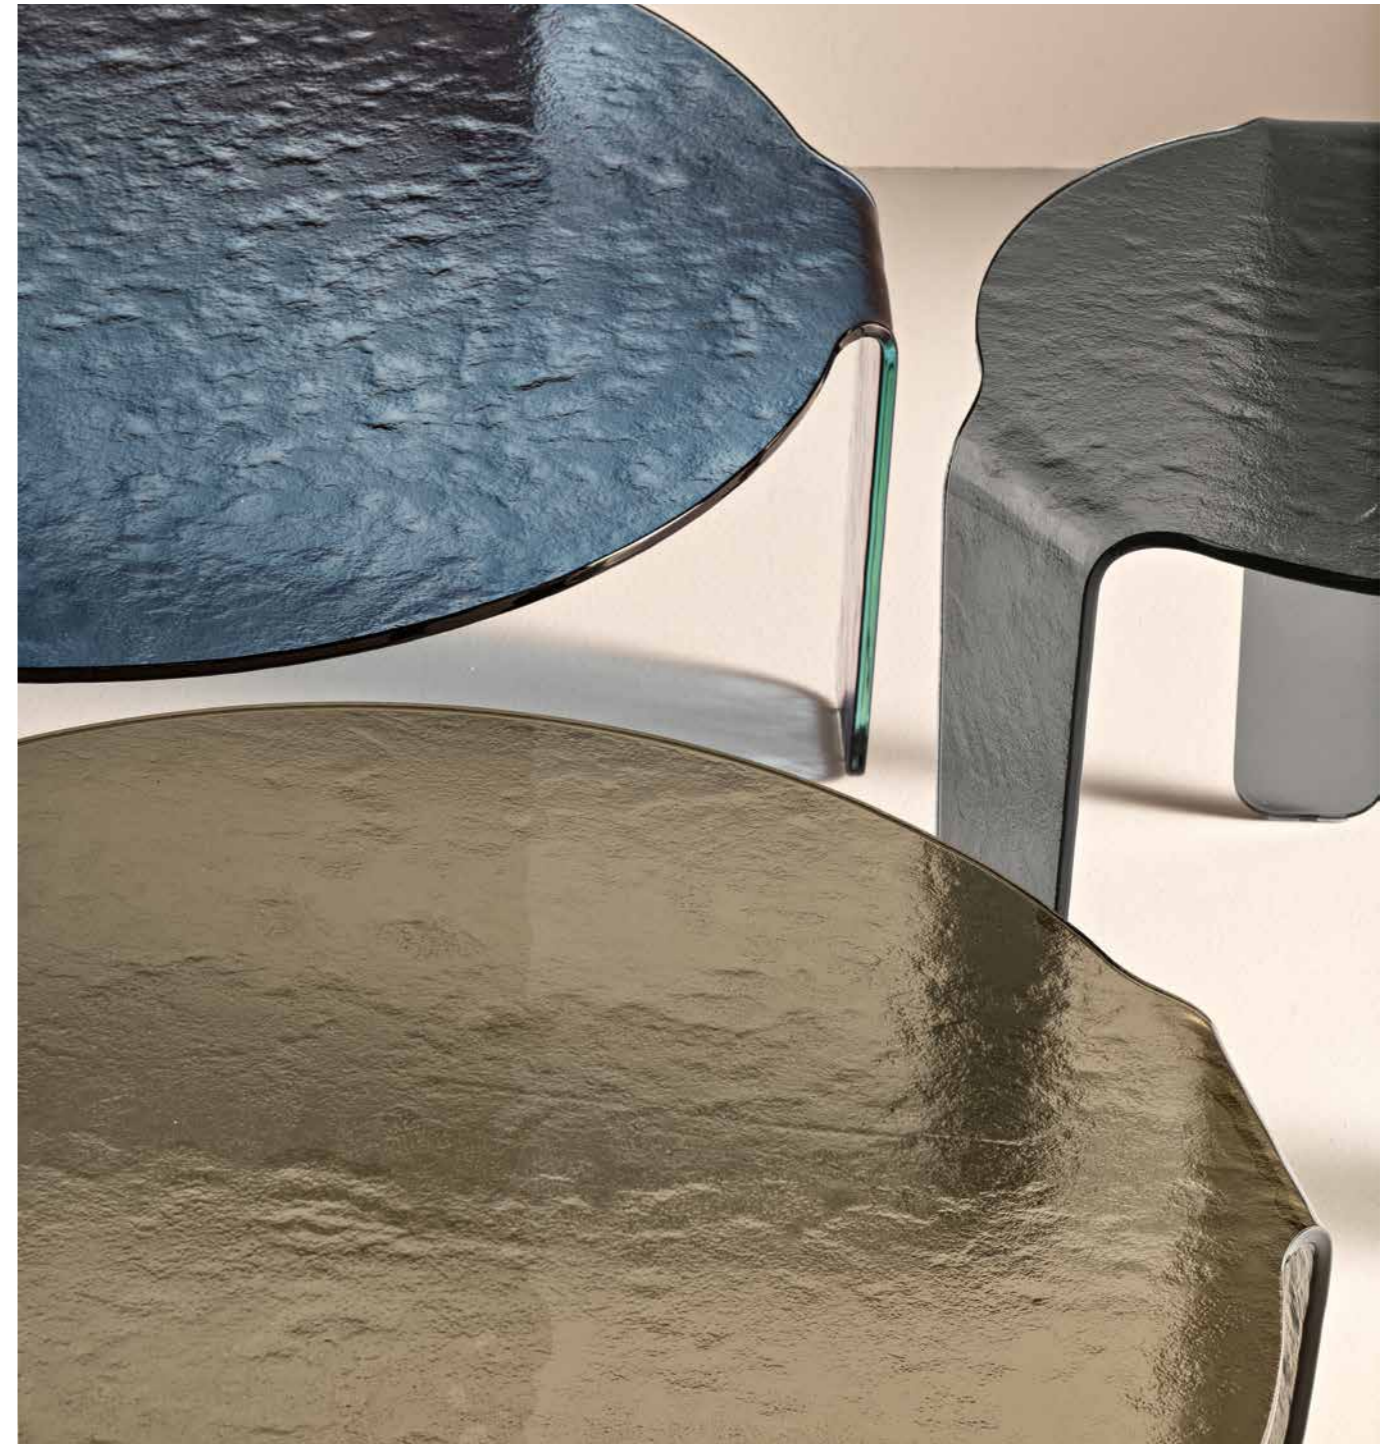

NORI

TAVOLINO | COFFEE TABLE