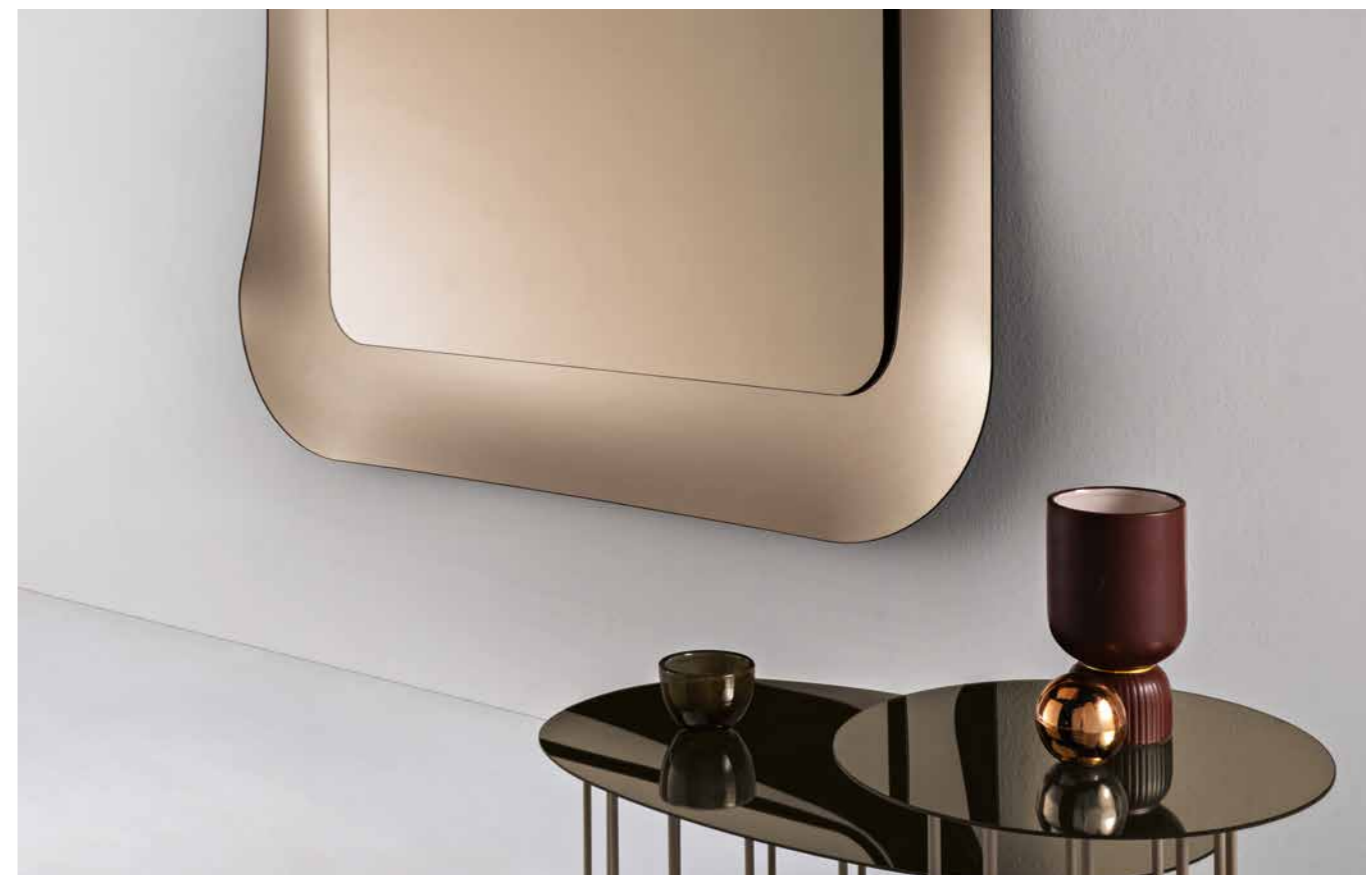

COLORI / COLOURS

BRONZO / BRONZO

BRONZE / BRONZE

100 x 100 cm
DUNE100X100BR

175 x 175 cm
DUNE175X175BR

80 x 190 cm
DUNE80X190BR

FUMÉ / FUMÉ

SMOKY / SMOKY

100 x 100 cm
DUNE100X100FU

175 x 175 cm
DUNE175X175FU

80 x 190 cm
DUNE80X190FU