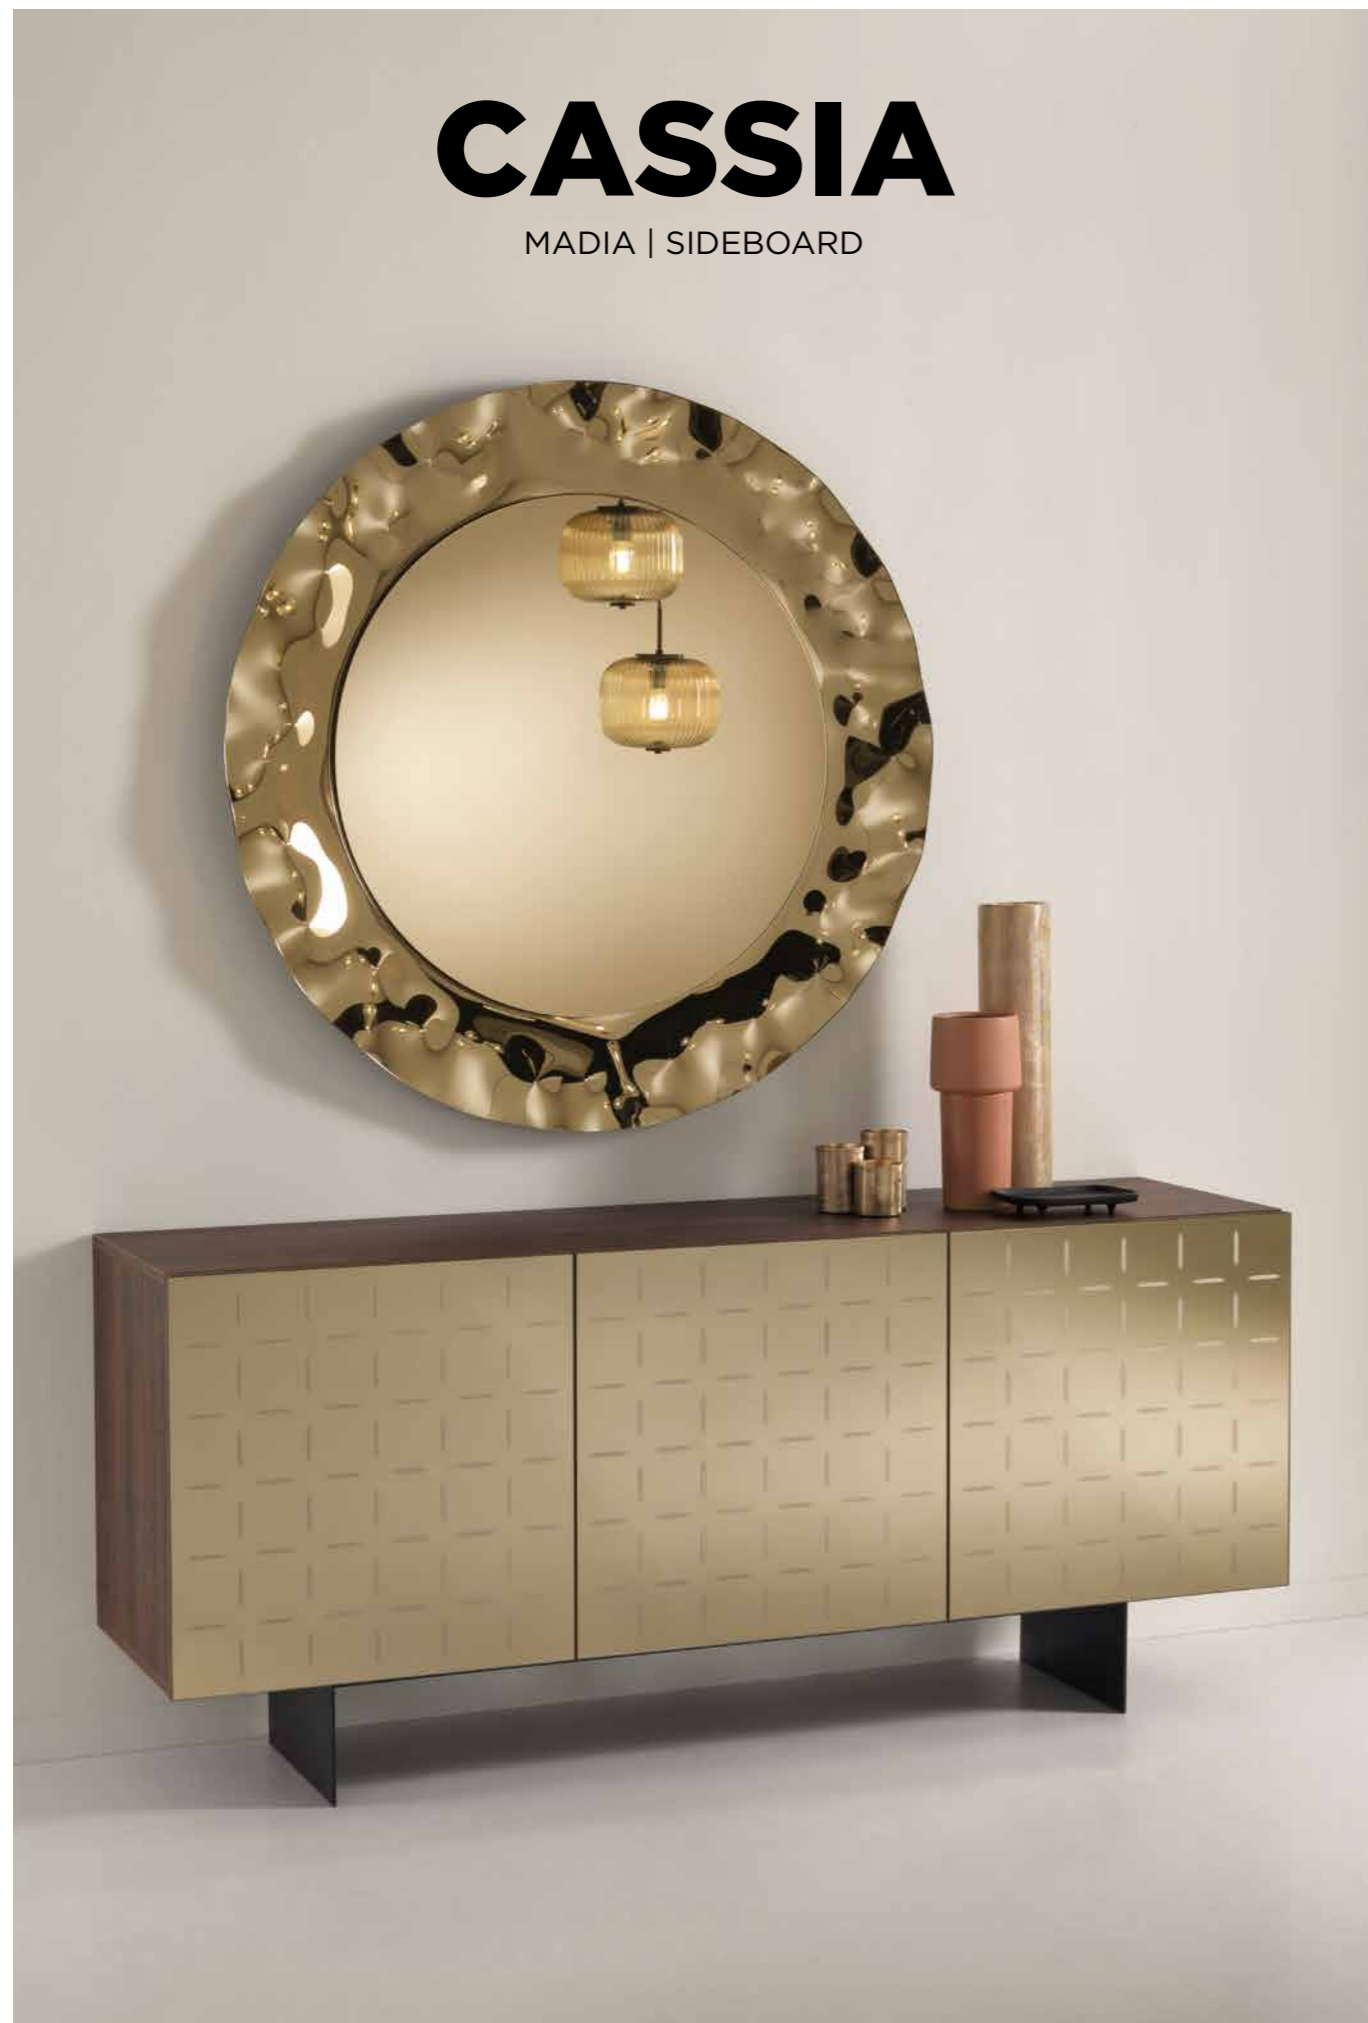

CASSIA

MADIA | SIDEBOARD

CASSIA

Madia con scocca in nobilitato ed ante rivestite con specchio inciso.
Disponibile con tre diverse basi. Abbinabile allo specchio Astro.

*Sideboard with melamine frame and doors covered with engraved mirror.
Available with three different bases. Can be combined with the Astro mirror.*