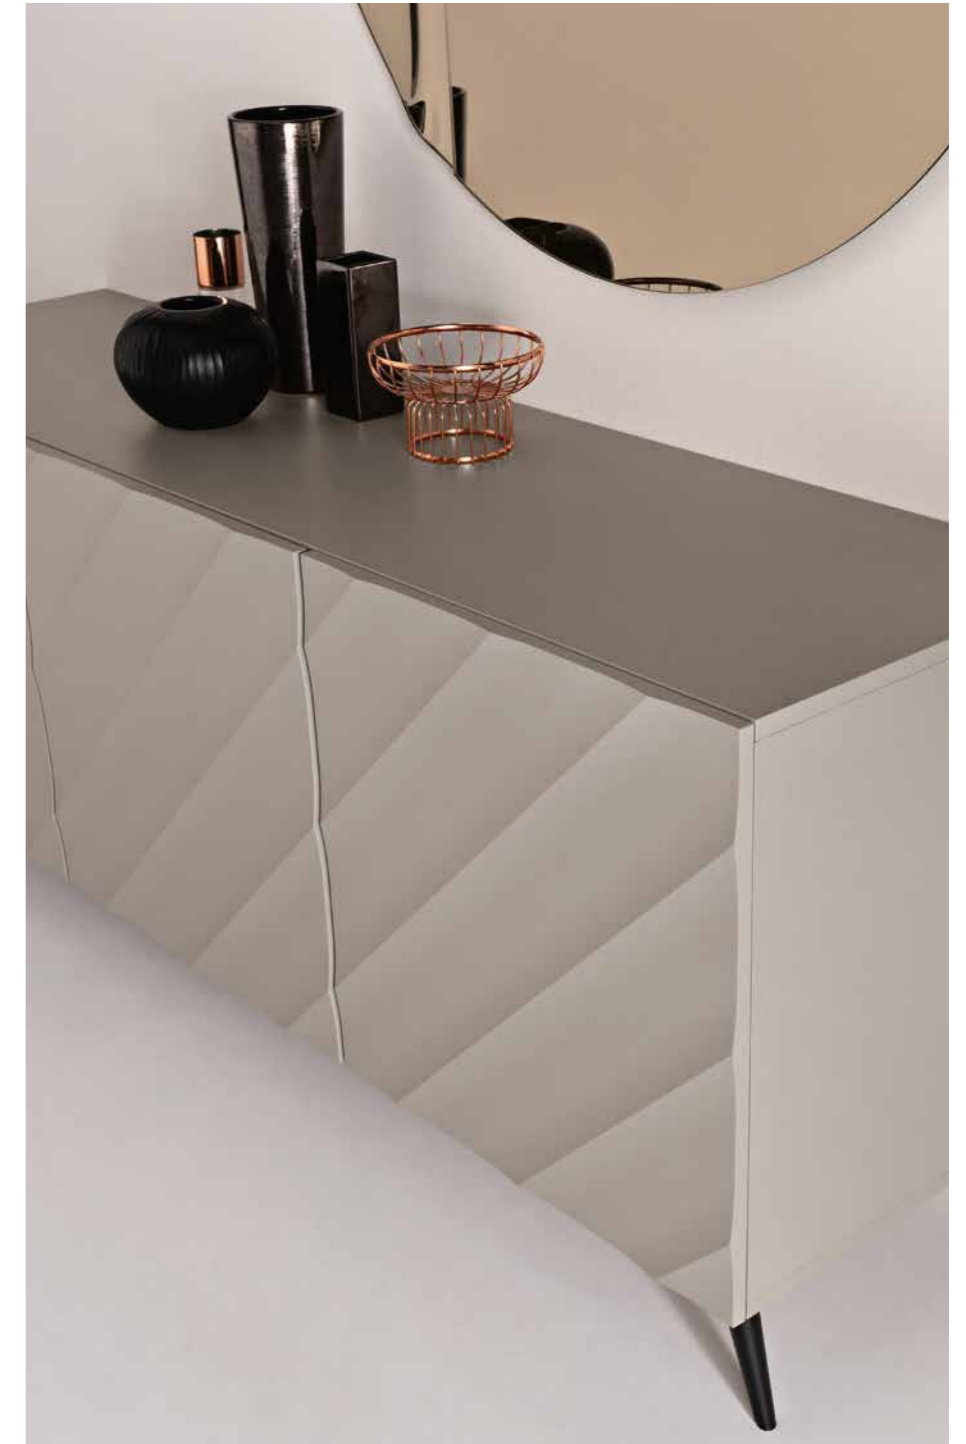

KALLA

MADIA | SIDEBOARD

KALLA

Madia con ante in MDF laccato e scocca in nobilitato in tinta.
Disponibili con tre diverse basi.

*Sideboard with lacquered MDF doors and melamine frame in the same color.
Available with three different bases.*