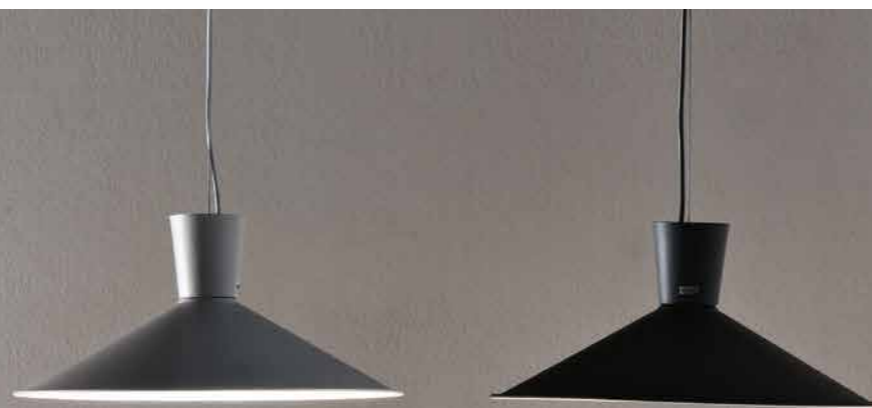

LIGHT GRAY POLYPROPYLENE / LIGHT GRAY FRAME

FLUO/GR.CHIARO

POLIPROPILENE GRIGIO SCURO / STRUTTURA GRIGIO SCURO

DARK GRAY POLYPROPYLENE / DARK GRAY FRAME

FLUO/GR.SCURO

CUTOLO

SEDIA | CHAIR

Sedia in polipropilene con seduta in PU.
Disponibile in diversi colori.