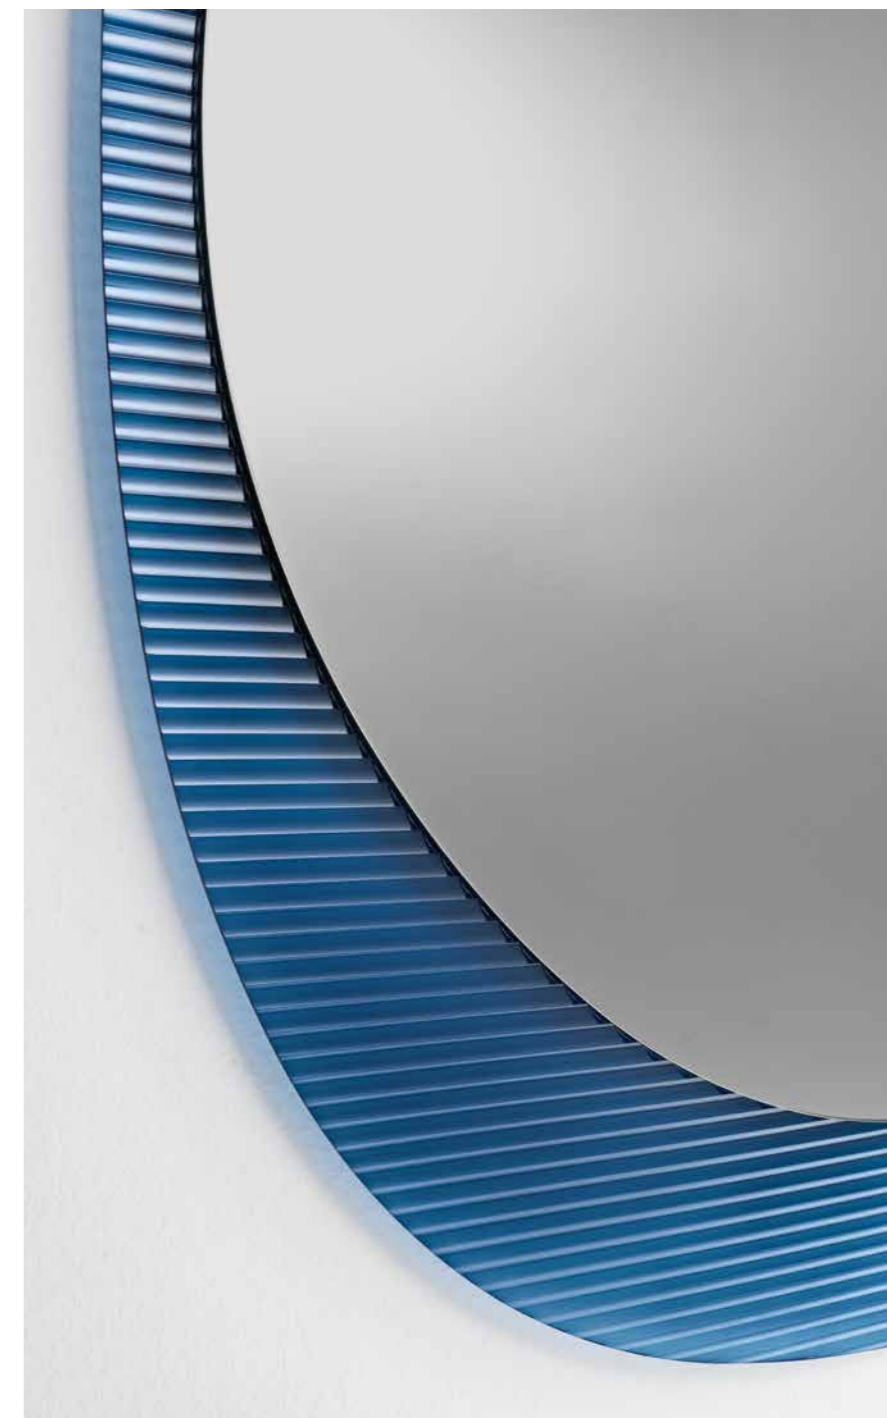

KIMI

Specchio sagomato con cornice cannettata retroargentata..

Shaped mirror with ribbed painted frame.

DIMENSIONI / SIZE **108 x 130 cm**

COLORI / COLOURS

ORO / BRONZO

GOLD / BRONZE

KIMI108X130ORO

BLU / FUMÈ

BLUE / SMOKY

KIMI108X130BLU

FUMÈ / FUMÈ

SMOKY / SMOKY

KIMI108X130FU