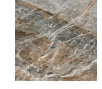

Ceramica finitura
seta
Calacatta macchia
vecchia

Ceramica lucida
Imperial grey

Ceramica lucida
Rosso imperiale

Ceramica lucida
Black Onyx

Ceramica lucida
Mountain peak

Piano allungabile - Art

Legno

Legno impiallacciato
Noce Canaletto

Legno impiallacciato
Rovere naturale

Legno impiallacciato
Rovere spazzolato
carbone

Ceramica

Ceramica opaca
Bianco iridium

Ceramica opaca
Grigio grafite

Ceramica opaca
Grigio Ardesia

Ceramica lucida
Calacatta