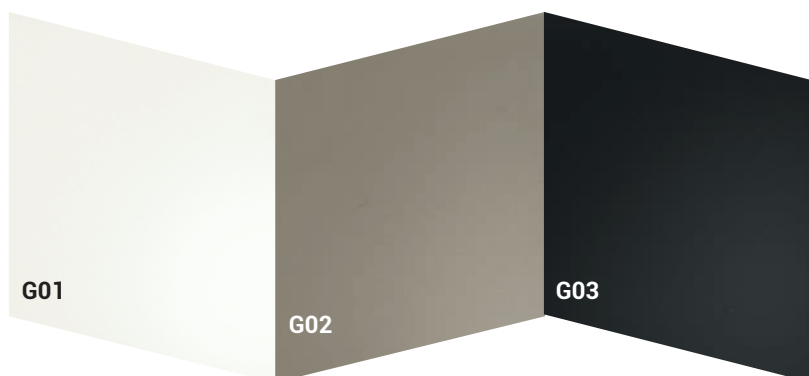

VETRO / VERRE / GLASS

- G01 Bianco lucido
- G02 Tortora lucido
- G03 Nero lucido