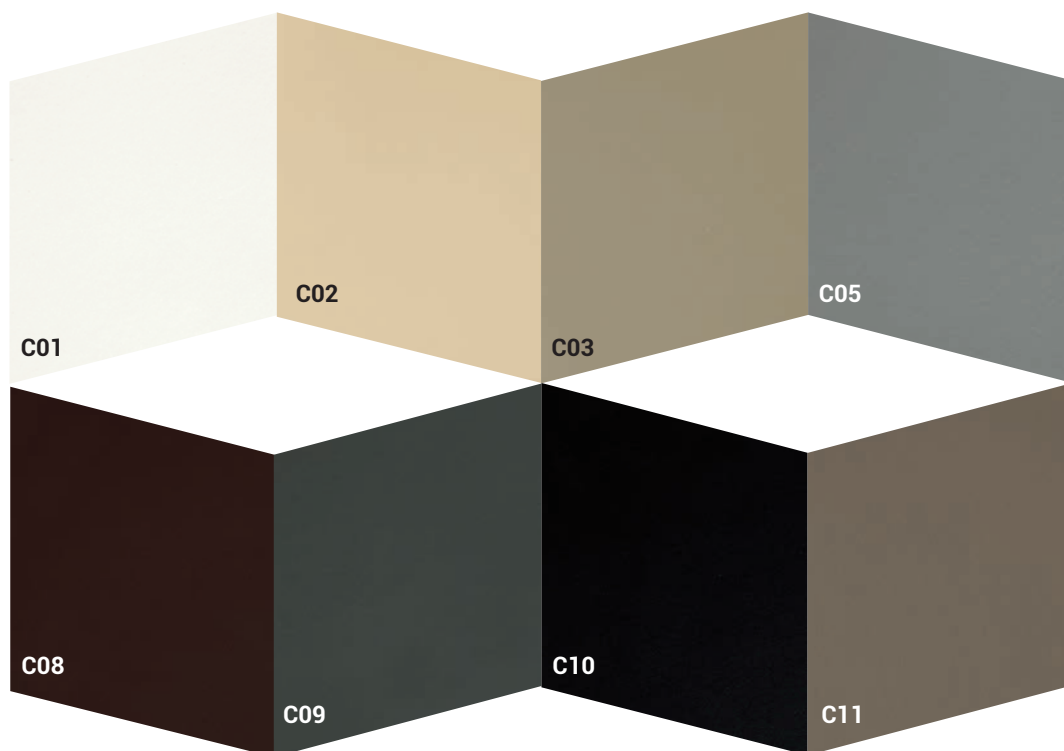

FINITURE / FINITIONS / FINISHES

Ad arricchire la vasta gamma di trasformabili, consolle e tavolini contribuisce decisamente la collezione di sedie Altacom per le quali sono disponibili rivestimenti in pelle, ecopelle ed ecopelle nabuk nelle nuance naturali del sabbia e del bianco o a contrasto la scelta del nero o del grafite.

À enrichir la gamme de tables relevables, consoles et tables repas contribue de manière décisive la collection de chaises Altacom pour lesquelles sont disponibles les revêtements en cuir, faux-cuir et faux-cuir nabuk dans les tons naturels du sable et du blanc ou, en contraste, le choix du noir ou du graphite.

To enrich the wide range of transforming tables, console-tables and dining tables, the collection of Altacom chairs gives its decided contribute: for them are available leather, eco-leather and nabuk eco-leather coverings in the natural nuances of sand and white or, as contrast, the choice of black or graphite.

CUOINETTO / CROÛTE DE CUIR / SPLIT LEATHER

- C01 Bianco
- C02 Avorio
- C03 Sand
- C05 Grigio chiaro
- C08 Moka
- C09 Grigio titanio
- C10 Nero
- C11 Tortora