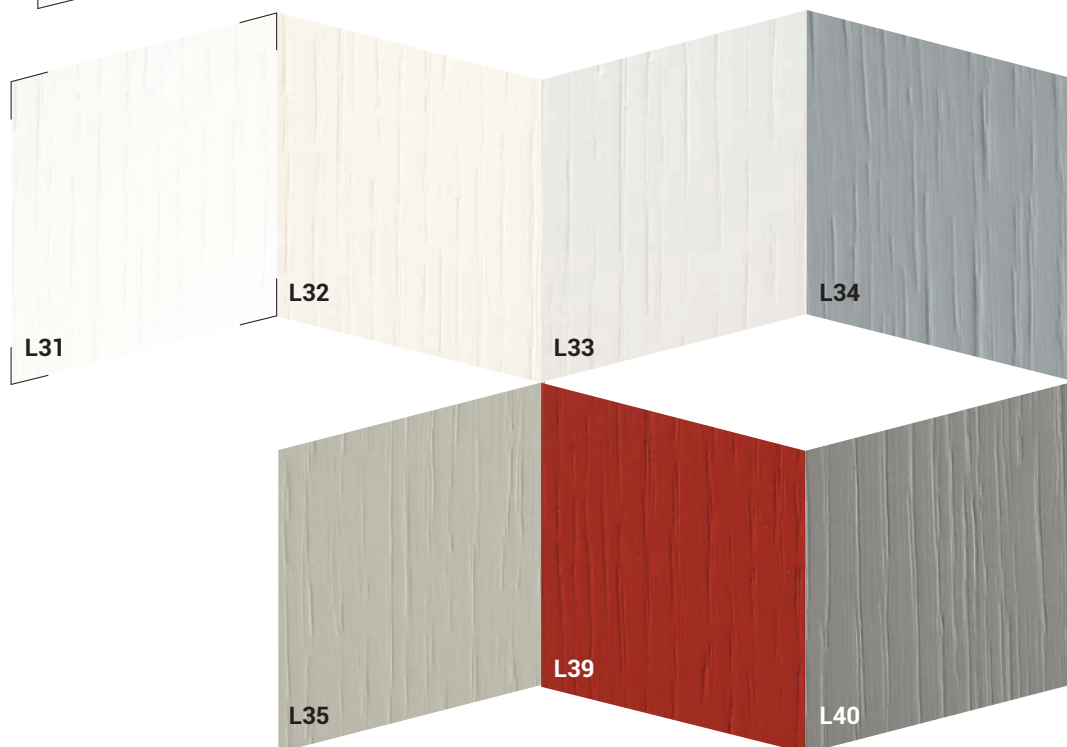

FINITURE / FINITIONS / FINISHES

LACCATO OPACO / LAQUÉ MAT / MATT LACQUER

- L51 Bianco luce
- L52 Bianco panna
- L53 Bianco vela
- L54 Grigio corda
- L55 Grigio canapa
- L59 Rosso aragosta
- L60 Tortora

LACCATO LUCIDO / LAQUÉ BRILLANT / HIGH GLOSS LACQUER

- L01 Bianco luce

LACCATO PORO APERTO / LAQUÉ PORES OUVERTS / OPEN PORE LACQUER

- L31 Bianco luce
- L32 Bianco panna
- L33 Bianco vela
- L34 Grigio corda
- L35 Grigio canapa
- L39 Rosso aragosta
- L40 Tortora