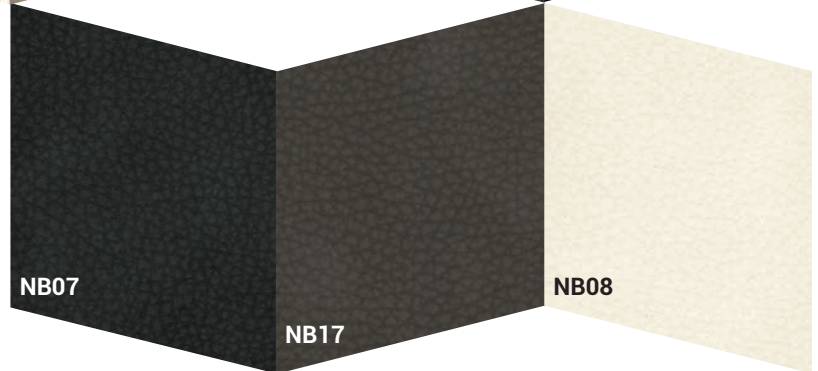

FINITURE / FINITIONS / FINISHES

PELLE CUIR/ LEATHER

- P11 Nero
- P15 Bianco ottico
- P16 Sabbia
- P17 Grafite

ECOPELLE / ECO-CUIR / SOFT ECO-LEATHER

- EC01 Bianco
- EC37 Sabbia
- EC62 Grafite
- EC91 Nero

ECOPELLE NABUK / ECO-CUIR NABUK / SOFT ECO-LEATHER NABUK

- NB07 Grigio
- NB17 Tortora
- NB08 Bianco

HPL / HPL / HPL

- H01 Avorio
- H02 Botticino

PVC / PVC / PVC

- A007/A010 White
- A006/A009 Orange
- A008/A011 Metal Blue