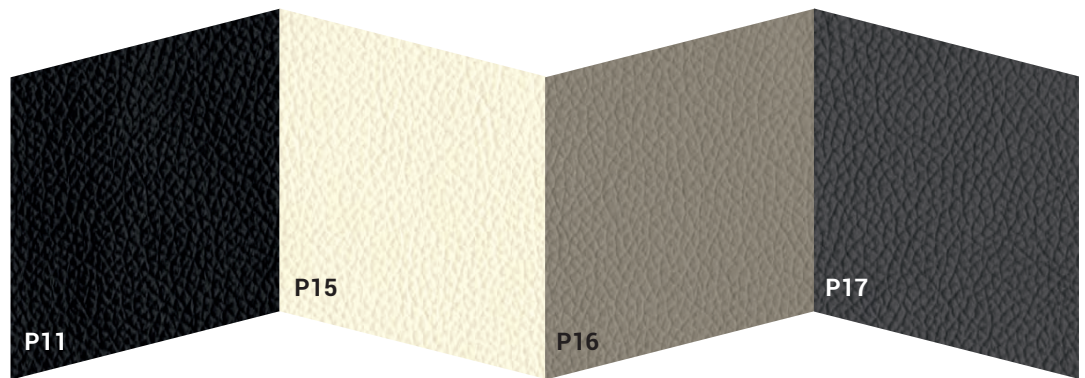

CUOINETTO / CROÛTE DE CUIR / SPLIT LEATHER

- C01 Bianco
- C02 Avorio
- C03 Sand
- C05 Grigio chiaro
- C08 Moka
- C09 Grigio titanio
- C10 Nero
- C11 Tortora

FINITURE / FINITIONS / FINISHES

PELLE CUIR/ LEATHER

- P11 Nero
- P15 Bianco ottico
- P16 Sabbia
- P17 Grafite

ECOPELLE / ECO-CUIR / SOFT ECO-LEATHER

- EC01 Bianco
- EC37 Sabbia
- EC62 Grafite
- EC91 Nero

ECOPELLE NABUK / ECO-CUIR NABUK / SOFT ECO-LEATHER NABUK