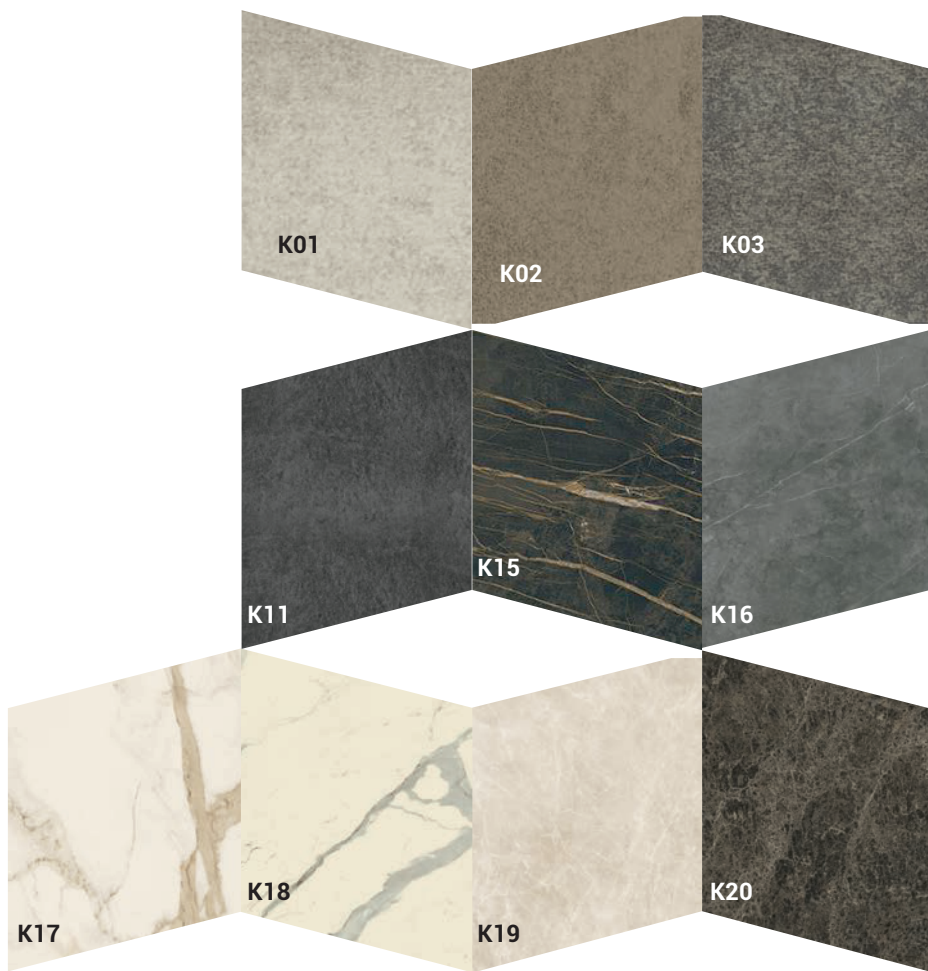

FINITURE / FINITIONS / FINISHES

CERAMICA 3mm / CÉRAMIQUE 3mm / CERAMIC 3mm

- K 01 Fokos Sale
- K 02 Fokos Terra
- K 03 Fokos Piombo
- K 11 Pietra Savoia Antracite
- K 15 Noir Desir Opaco
- K 16 Pietra Grey Opaco
- K 17 Calacatta Gold Opaco
- K 18 Bianco Statuario Venato Opaco
- K 19 Diamond Cream Opaco
- K 20 Emperador Opaco