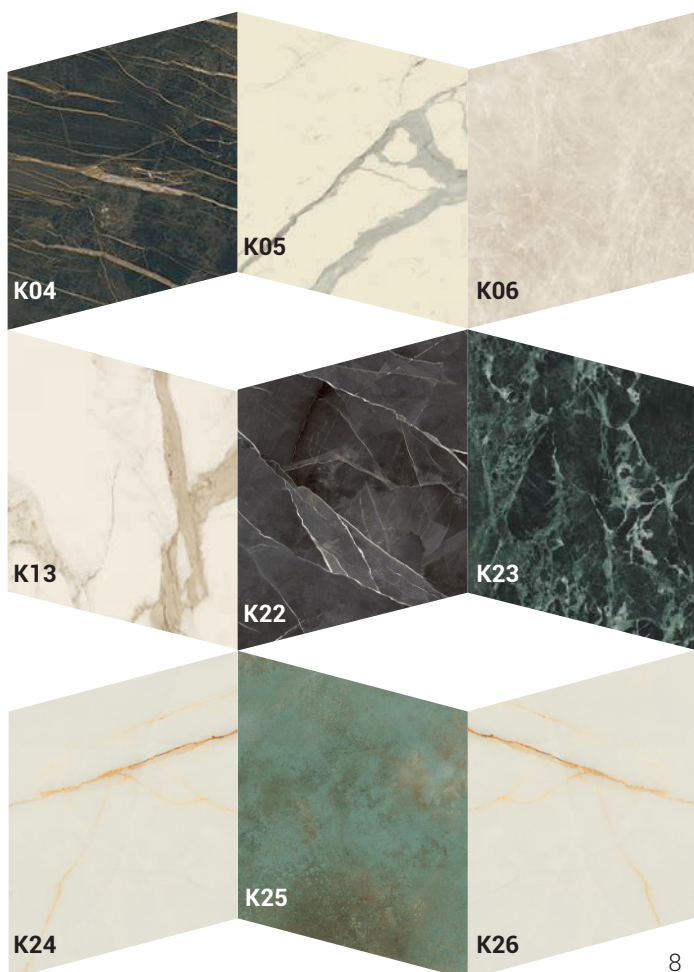

CERAMICA 5mm / CÉRAMIQUE 5mm / CERAMIC 5mm

- K 04 Noir Desir Lucido
- K 05 Bianco Statuario Venato Lucido
- K 06 Diamond Cream Lucido
- K 13 Calacatta Gold Lucido
- K 22 Calacatta Black lucidato Starlit
- K 23 Verde Alpi lucidato
- K 24 Cristallo gold lucidato Starlit
- K 25 Ossido Verderame
- K 26 Cristallo Gold Caress