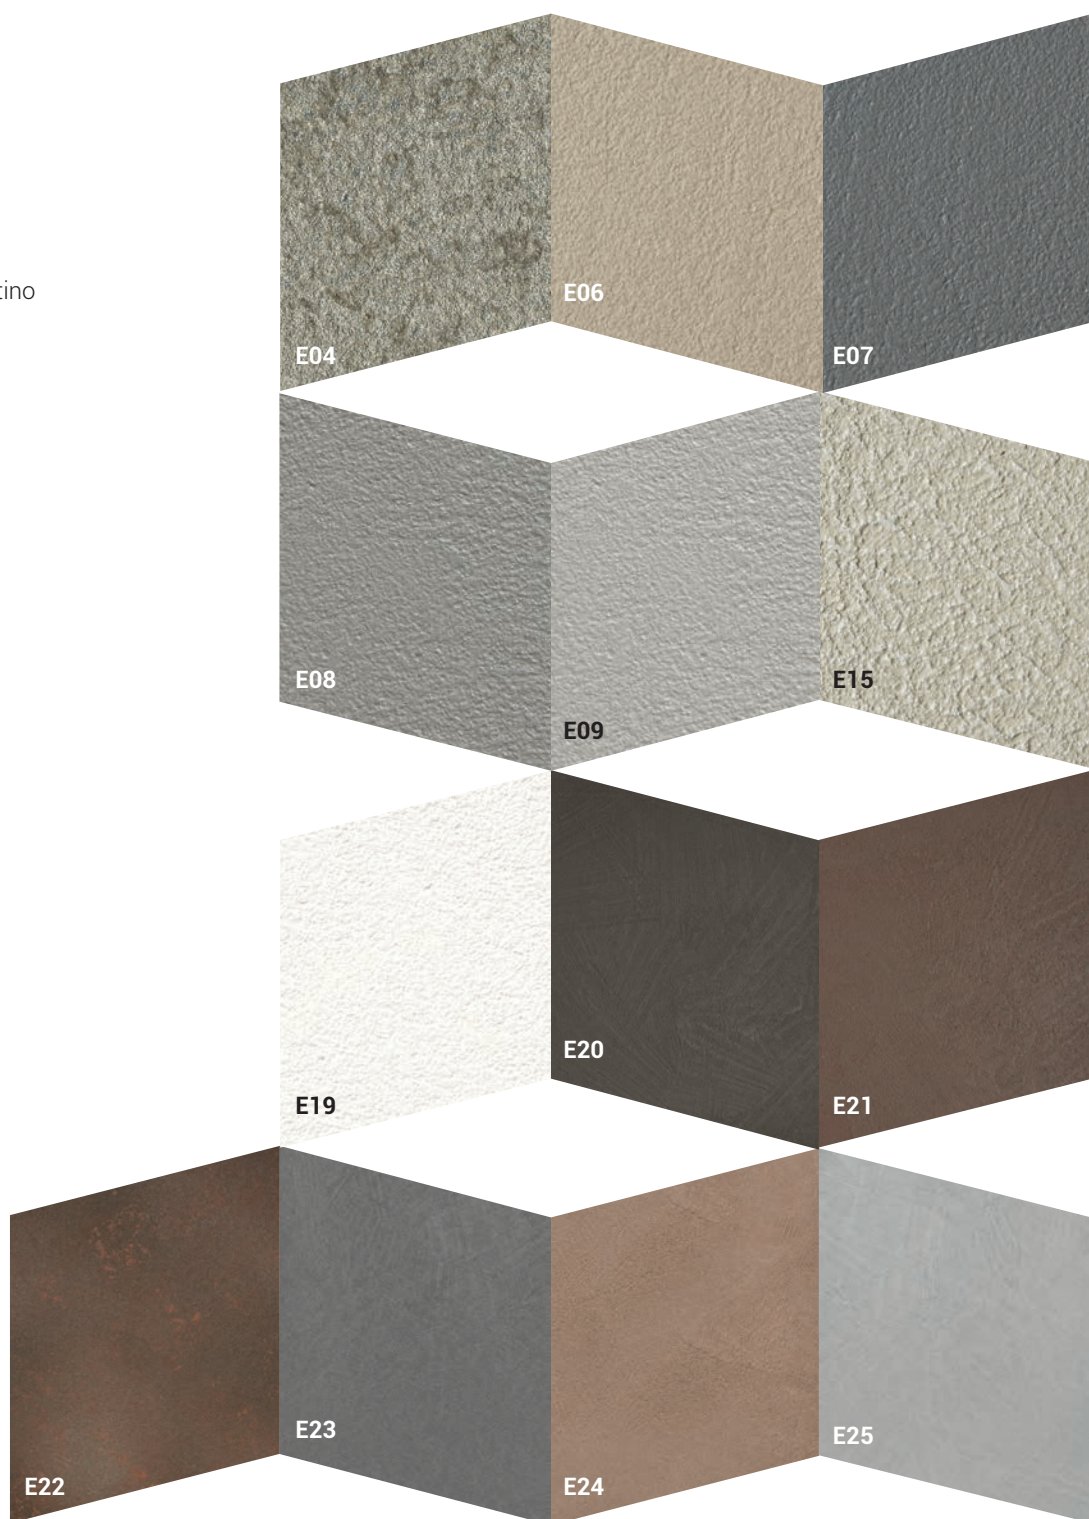

VETRO / VERRE / GLASS

- G01 Bianco lucido
- G02 Tortora lucido
- G03 Nero lucido

FINITURE / FINITIONS / FINISHES

EFFETTO MALTA / EFFET BÉTON / MORTAR LOOK

- E04 Metalli vissuti nichel
- E06 Beton tortora
- E07 Beton nero
- E08 Beton grigio scuro
- E09 Beton grigio chiaro
- E15 Pietra spatolata travertino
metallizzato bianco
- E19 Bianco assoluto
- E20 Gros carruba
- E21 Gros ciocco
- E22 Ruggine
- E23 Rock silver
- E24 Rock copper
- E25 Rock cemento

- P11 Nero
- P15 Bianco ottico
- P16 Sabbia
- P17 Grafite

ECOPELLE / ECO-CUIR / SOFT ECO-LEATHER

- EC01 Bianco
- EC37 Sabbia
- EC62 Grafite
- EC91 Nero

ECOPELLE NABUK / ECO-CUIR NABUK / SOFT ECO-LEATHER NABUK

- Y001 Bianco
- Y002 Blue Ghiaccio
- Y003 Fango
- Y004 Grigio scuro
- Y005 Melanzana
- Y006 Nero
- Y007 Rosso
- Y008 Sabbia
- Y009 Torrente
- Y010 Verde foresta
- Y011 Verde scuro