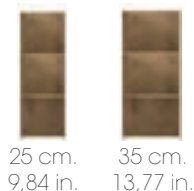

MODULI IN LEGNO CON ANTE / WOODEN MODULES WITH DOORS

anta liscia - smooth door

anta con maniglia - door with handle

MODULI IN METALLO A GIORNO
OPEN METAL MODULES

modulo 1 ripiano H. 40 - 50 cm.
module with 1 shelf H. 15,74 - 19,68 in.

modulo 2 ripiani H. 80 cm.
module with 2 shelves H. 31,49 in.

MODULI IN VETRO A GIORNO - TECA IN VETRO AL CM
OPEN GLASS MODULES - GLASS CASE PER CM

modulo 1 ripiano H. 40 - 50 cm.
module with 1 shelf H. 15,74 - 19,68 in.

modulo 2 ripiani H. 80 cm.
module with 2 shelves H. 31,49 in.

MODULI IN LEGNO CON CASSETTI / WOODEN MODULES WITH DRAWERS

modulo 2 cassetti H. 40 - 50 cm. - module with 2 drawers H. 15,74 - 19,68 in.

modulo 3 cassetti H. 80 cm. - module with 3 drawers H. 31,49 in.

INFORMAZIONI PRINCIPALI / MAIN INFORMATION

1. 1 • Sistema autoportante e retrofinito / Self-supporting and retro-finished system
2. 2 • 2 tipologie di forme: composizione squadrata o curva. / 2 types of shapes: square or curved composition
3. 3 • 3 altezze box: 40, 50, 80 cm. / 3 box heights: 15,74, 19,68, 31,49 in.
4. 4 • Unica profondità: 48 cm. / 1 single depth: 18,89 in.
5. 5 • 4 tipi di box: legno con ante, legno con cassetti, vetro a giorno, metallo a giorno
   4 types of box: wood with doors, wood with drawers, open glass, open metal
6. 6 • 2 tipi di gambe: vetro, metallo / 2 types of legs: glass, metal
7. 7 • 2 spessori di top: 0,8, 4 cm. / 2 top thicknesses: 0,31, 1,57 in.
8. 8 • I box hanno i fianchi finiti e non necessitano di fianchi di chiusura
   The boxes have finished sides and do not need closing sides
9. 9 • I fianchi curvi sono opzionali e se utilizzati sono da inserire anche top e fondo curvi
   The curved sides are optional and if used, the curved top and bottom must also be inserted