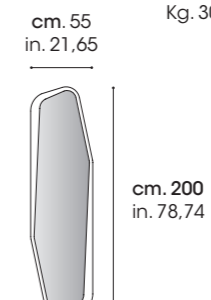

Specchiera **YORK** verticale / **YORK** vertical mirror

DEN9041K Cornice in legno, specchio argento
Wooden frame, silver mirror
Kg. 30 M³ 0,04