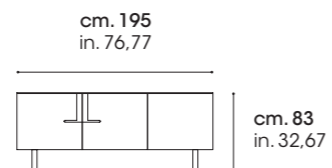

finitura canaletto
Havana
gambe metallo
Bronzo incrociato

Canaletto
Havana finish,
Bronze metal legs

L. 195 P. 48 H. 73 cm.
W. 76,77 D. 18,89 H. 28,74 in.

BOOK

Credenza 4 ante /
4 door Sideboard :

finitura canaletto
Havana
gambe metallo
Grafite incrociato