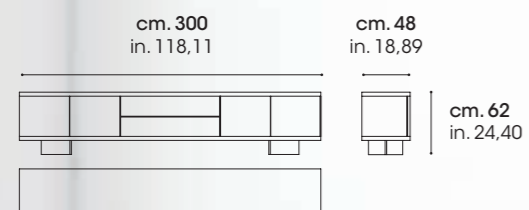

4 door sideboard
with square sides,
Canaletto
Cioccolato finish,
Fumè glass case
and legs

YORK

Specchiere /
Mirrors:

finitura canaletto
Cioccolato

canaletto
Cioccolato finish

media 67 x 69 cm.
medium 26,37 x 27,16 in.