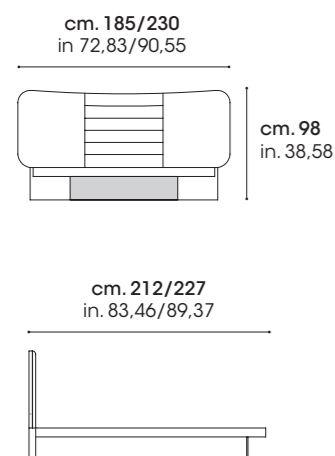

INFORMAZIONI TECNICHE | TECHNICAL INFORMATION

LETTO BIRKIN FLUTTUANTE

Letto con testiera in legno con imbottita, giroletto in legno con piede anteriore in vetro. Il letto è disponibile anche con il giroletto imbottito e con possibilità del contenitore.

BIRKIN FLOATING BED

Bed with upholstered wooden headboard, wooden bed frame with glass front foot. The bed is also available with a padded bed frame and with the option of a container.

Letto Birkin fluttuante
Birkin floating bed