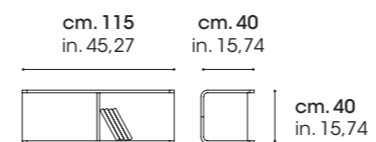

Il porta riviste in canaletto Olio è un elemento optional dal design pratico ed elegante, che può essere accostato a qualsiasi modulo Penta.

The optional magazine rack in Olio Black walnut beautifully complements any Penta module, while also serving a practical purpose.