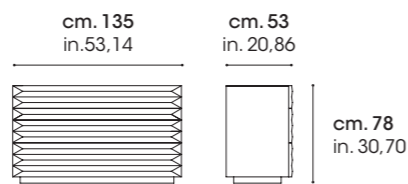

Comò **MODI** 3 cassetti / **MODI** chest of 3 drawers

Frontali in legno, base in legno

Wooden front, wooden base

Kg. 80 M³ 0,66