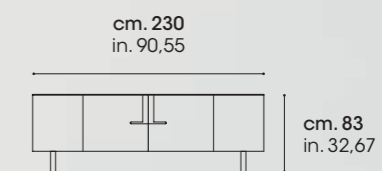

BOOK

Credenza 4 ante /
4 door Sideboard :

finitura canaletto
Havana
gambe metallo
Grafite incrociato

Canaletto
Havana finish,
Grafite metal legs

L. 230 P. 48 H. 73 cm.
W. 90,55 D. 18,89 H. 28,74 in.