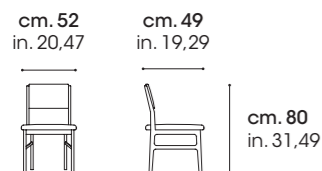

Sedia **YORK** / **YORK chair**

DEG1001K Sedile e schienale imbottito
Upholstered back panel and seat
Kg. 13 M³ 0,26

Sedia **SHANGHAI con braccioli** / **SHANGHAI chair with armrests**

SHG1022K Sedile e schienale imbottito con braccioli
Upholstered back panel and seat with armrests
Kg. 14 M³ 0,26