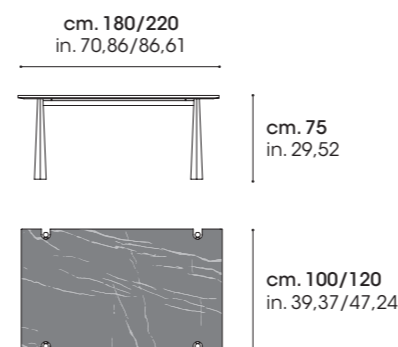

DEG4102K cm. 180 x 100 | in. 70,86 x 39,37 - Kg. 52 M³ 0,28

DEG4112K cm. 200 x 110 | in. 78,74 x 43,30 - Kg. 54 M³ 0,30

DEG4122K cm. 220 x 120 | in. 86,61 x 47,24 - Kg. 56 M³ 0,32

DEG4132K cm. 250 x 120 | in. 98,42 x 47,24 - Kg. 58 M³ 0,34

DEG4142K cm. 300 x 120 | in. 118,11 x 47,24 - Kg. 60 M³ 0,36

Piano in ceramica / **Ceramic top**