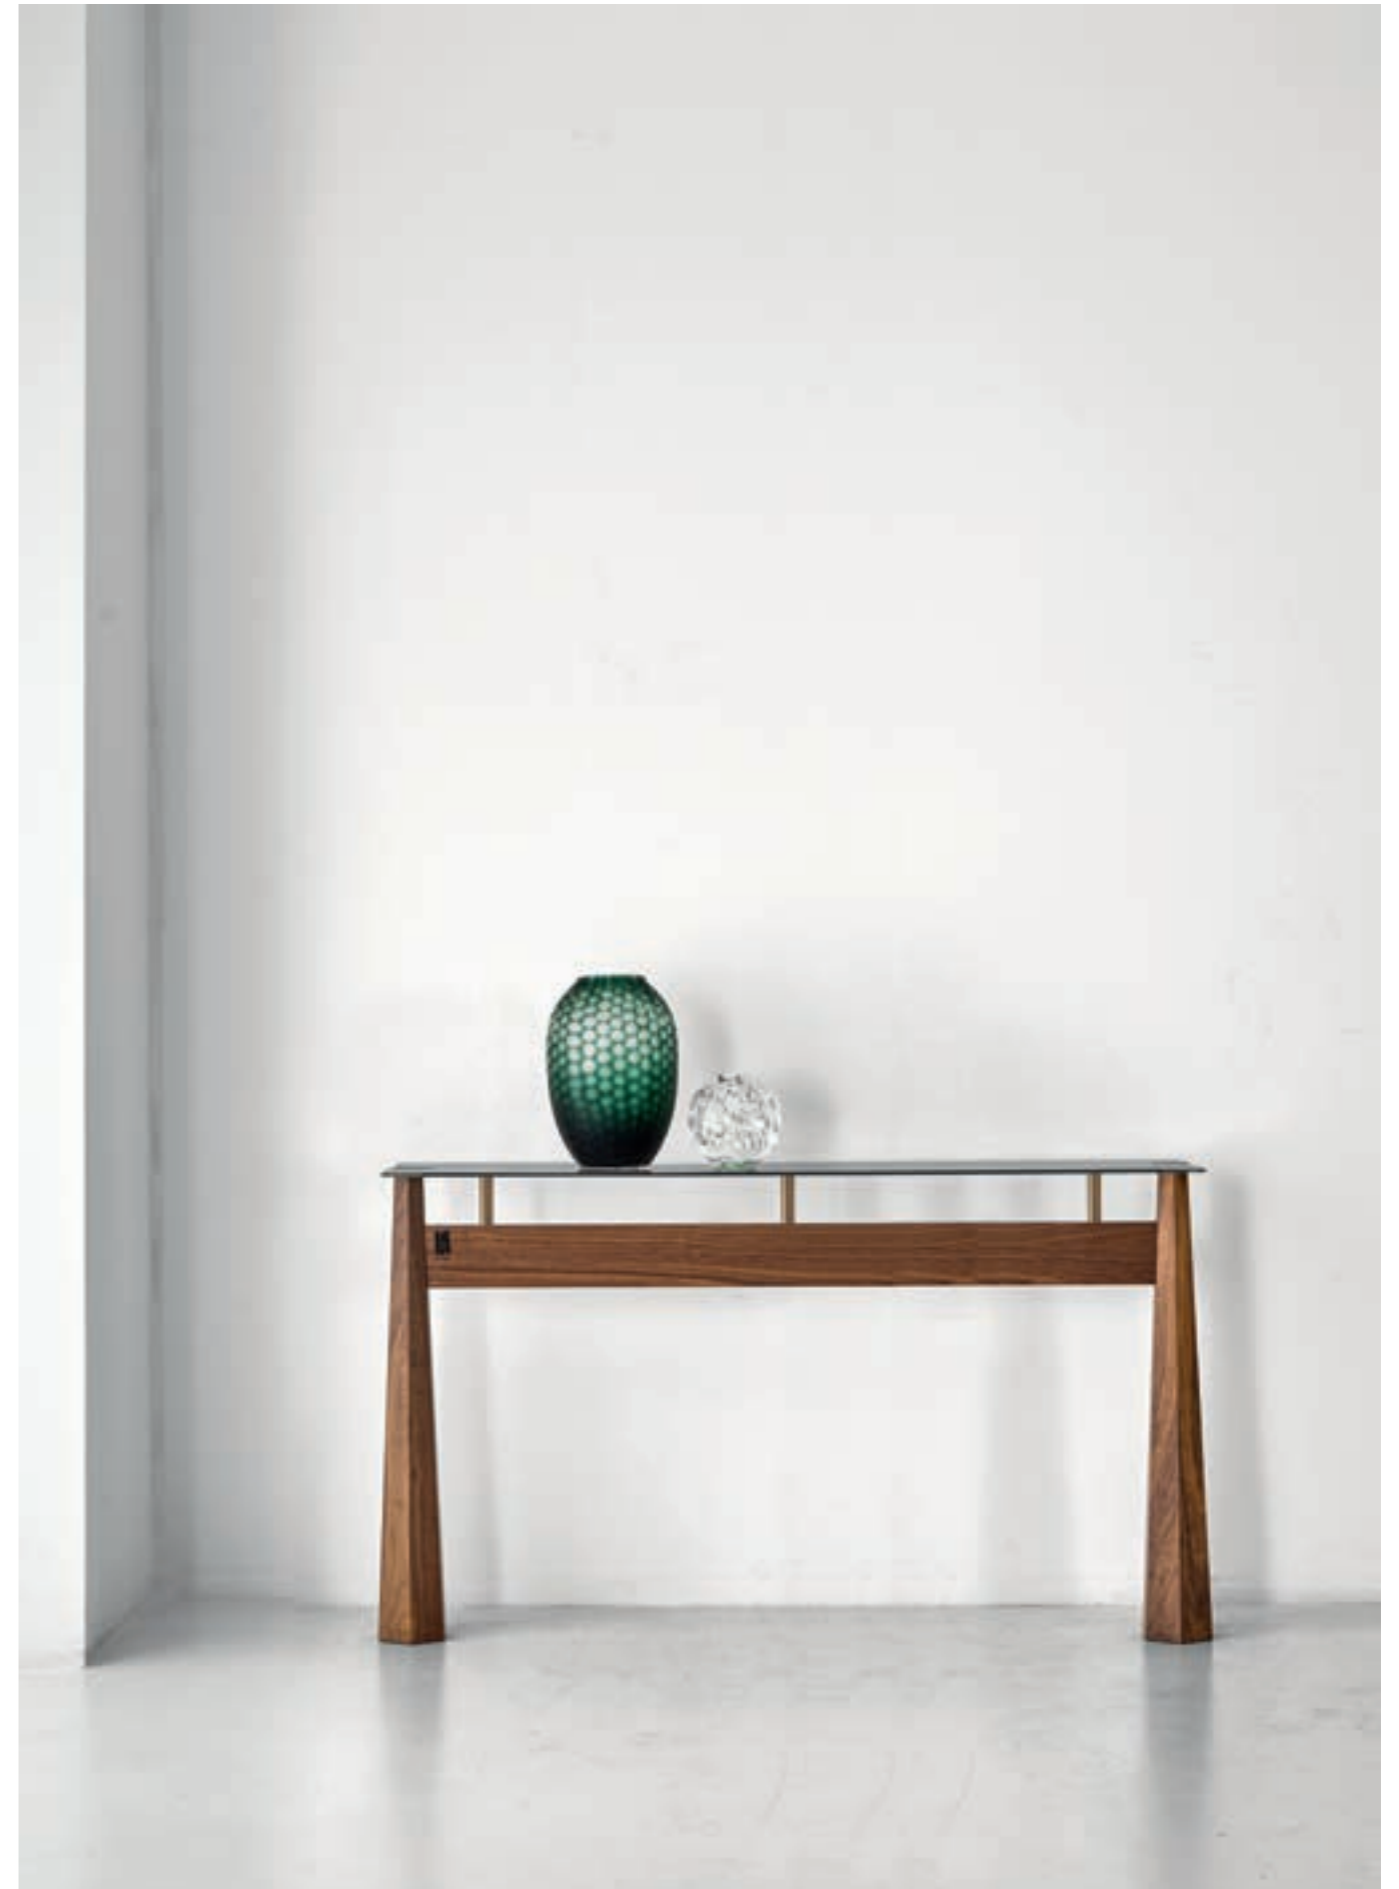

consolle / console | **YORK**

Infinite varianti rendono la consolle York un elemento poliedrico e frizzante, esprimendo un design ricercato e funzionale capace di arricchire ogni ambiente.

The York console's infinite variations make it a versatile and sparkling piece with a distinctive and functional design that adds to any room.

**Consolle /
Console :**

finitura canaletto Havana
top vetro fumé
dettagli metallo
bronzo incrociato

Canaletto Havana
finish
Fumé glass top
Bronze metal details

L. 160 P.40 H. 75 cm.
W. 62,99 D. 15,74 H. 29,52 in.