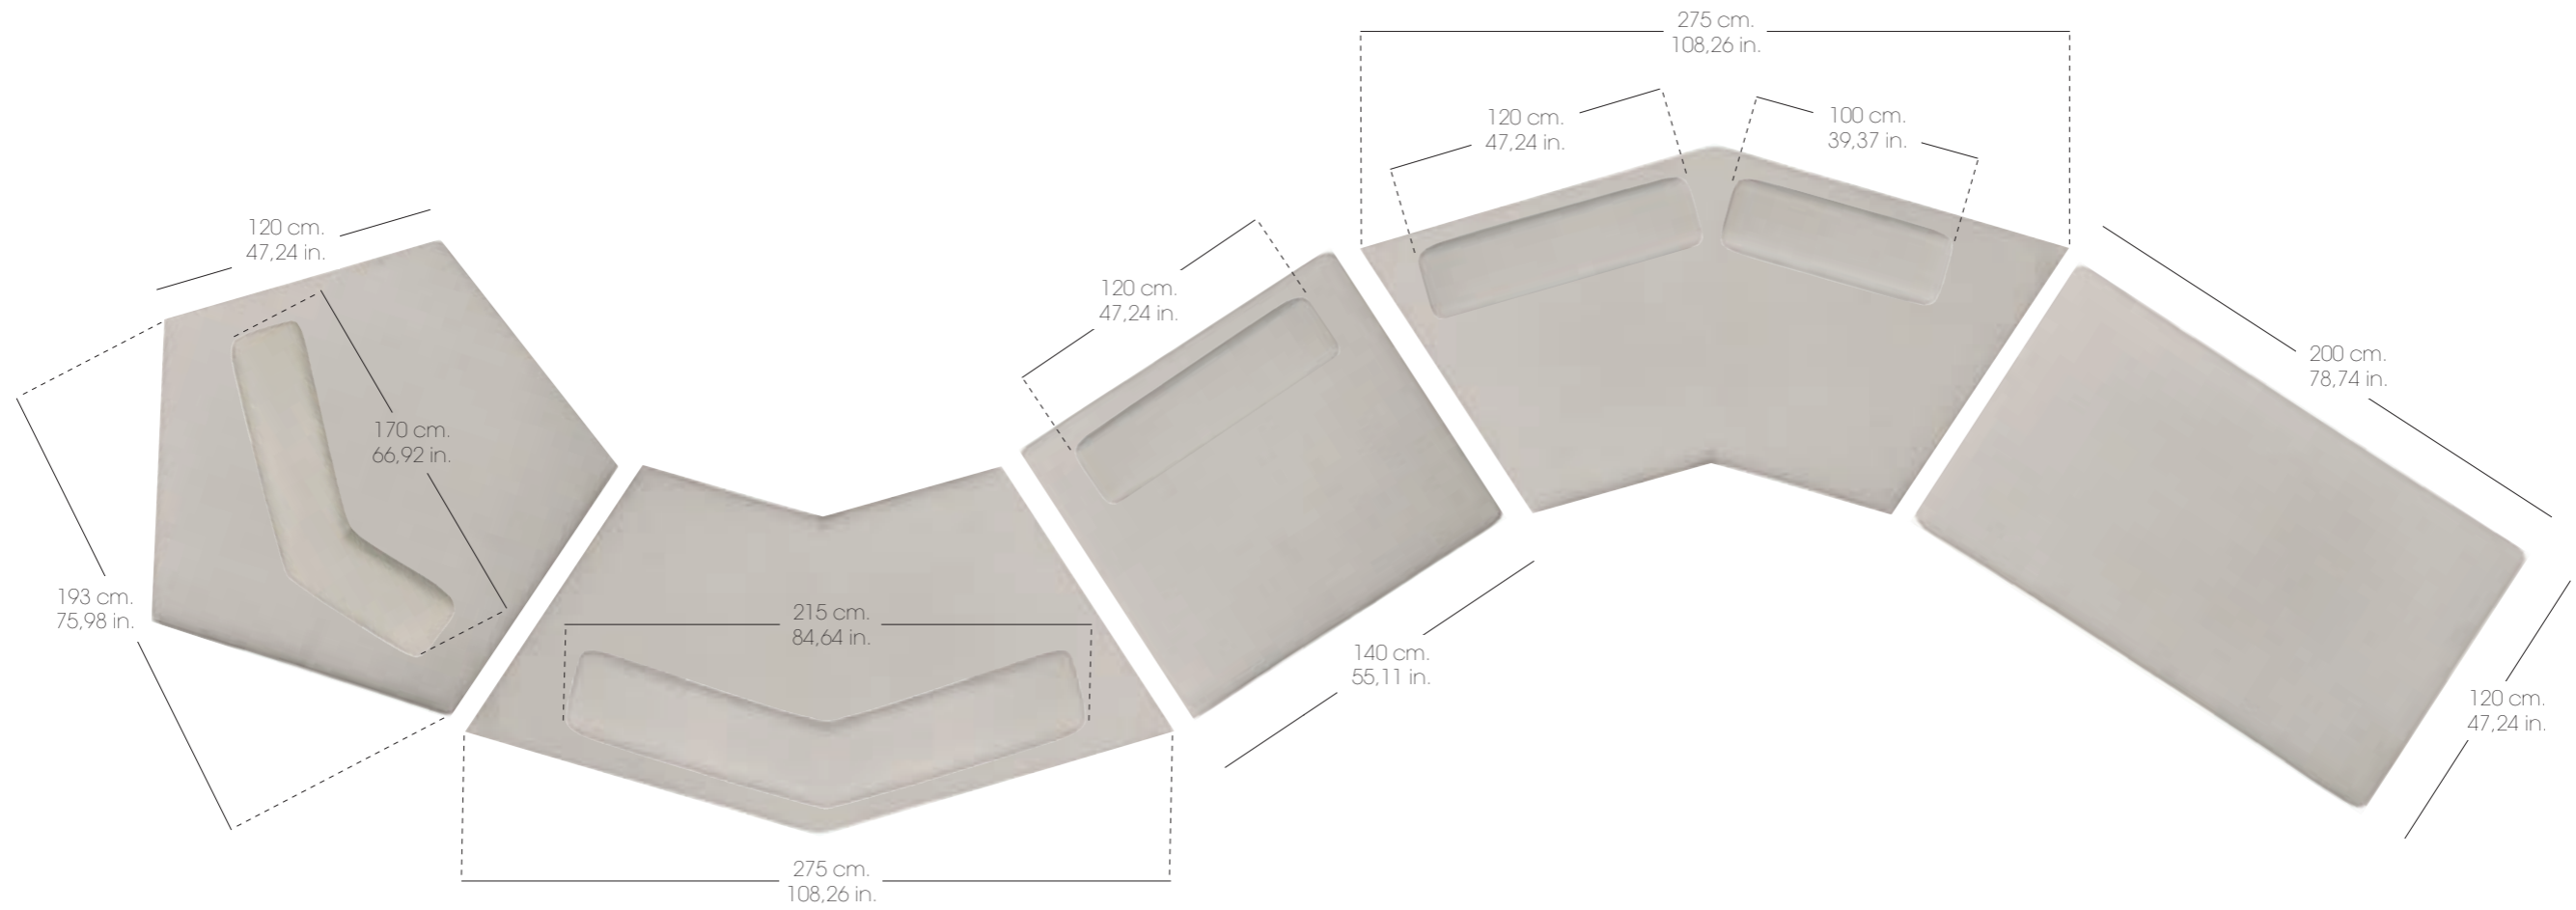

L. 55 H. 200 cm.
W 21,65 H. 78,74 in.

PENTA

Comp. Milano

rivestimento Bouclè Anthracite
upholstery Bouclè Anthracite

cm. 415
in. 163,38

cm. 185
in. 72,83

Basi a terra H. 45 cm.
Bases on the ground H. 17,71 in.