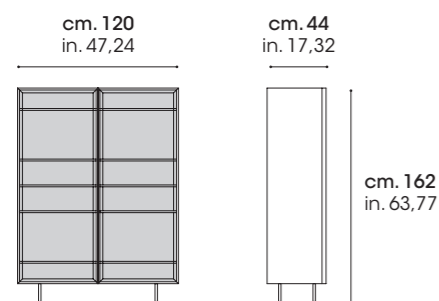

INFORMAZIONI TECNICHE | TECHNICAL INFORMATION

VETRINE YORK

Mobili contenitori eleganti e contenitivi, sono realizzati interamente in noce canaletto con piedini cilindrici di ferro verniciati. Sono caratterizzati dalle ante dalla linea leggera che si compongono da un telaio in massello di noce. Disponibile a 2 e 3 ante.

YORK DISPLAY UNITS

Elegant and containing cabinets, they are made entirely of Canaletto walnut with cylindrical painted iron feet. They are characterized by the doors with a light line that are made up of a solid walnut frame. Available with 2 and 3 doors.

Vetrina **YORK 2 ante** / **YORK 2-door display unit**

DEG3011K 2 ripiani vetro, gambe in metallo
2 glass shelves, metal legs
Kg. 70 M³ 0,90

Vetrina **YORK 3 ante** / **YORK 3-door display unit**

DEG3001K 2 ripiani vetro, gambe in metallo
2 glass shelves, metal legs
Kg. 80 M³ 1,35