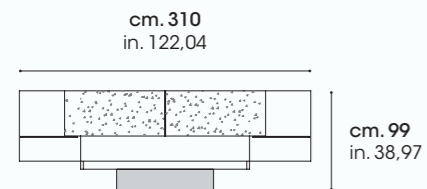

YORK SOFT

Letto flottante/
Floating bed:

finitura canaletto
Havana
gamba anteriore
vetro trasparente
rivestimento
Velluto 06

Canaletto Havana
finish
transparent glass
front leg
upholstery in
Velvet 06

rete 180x200 cm.
bed base 70,87x78,74 in.