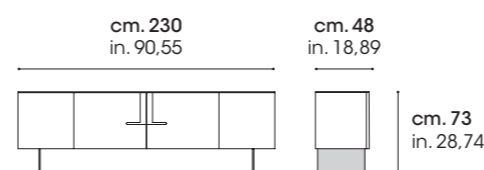

Credenza **BOOK FLUTTUANTE 4 ante** / BOOK FLOATING 4-door sideboard

H. 73 cm. - H. 28,74 in.

1. **CUG2051K** Gambe vetro / Glass legs
2. Kg. 100 M³ 0,75