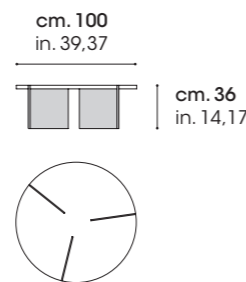

DEG4560K Kg. 40 M³ 0,45