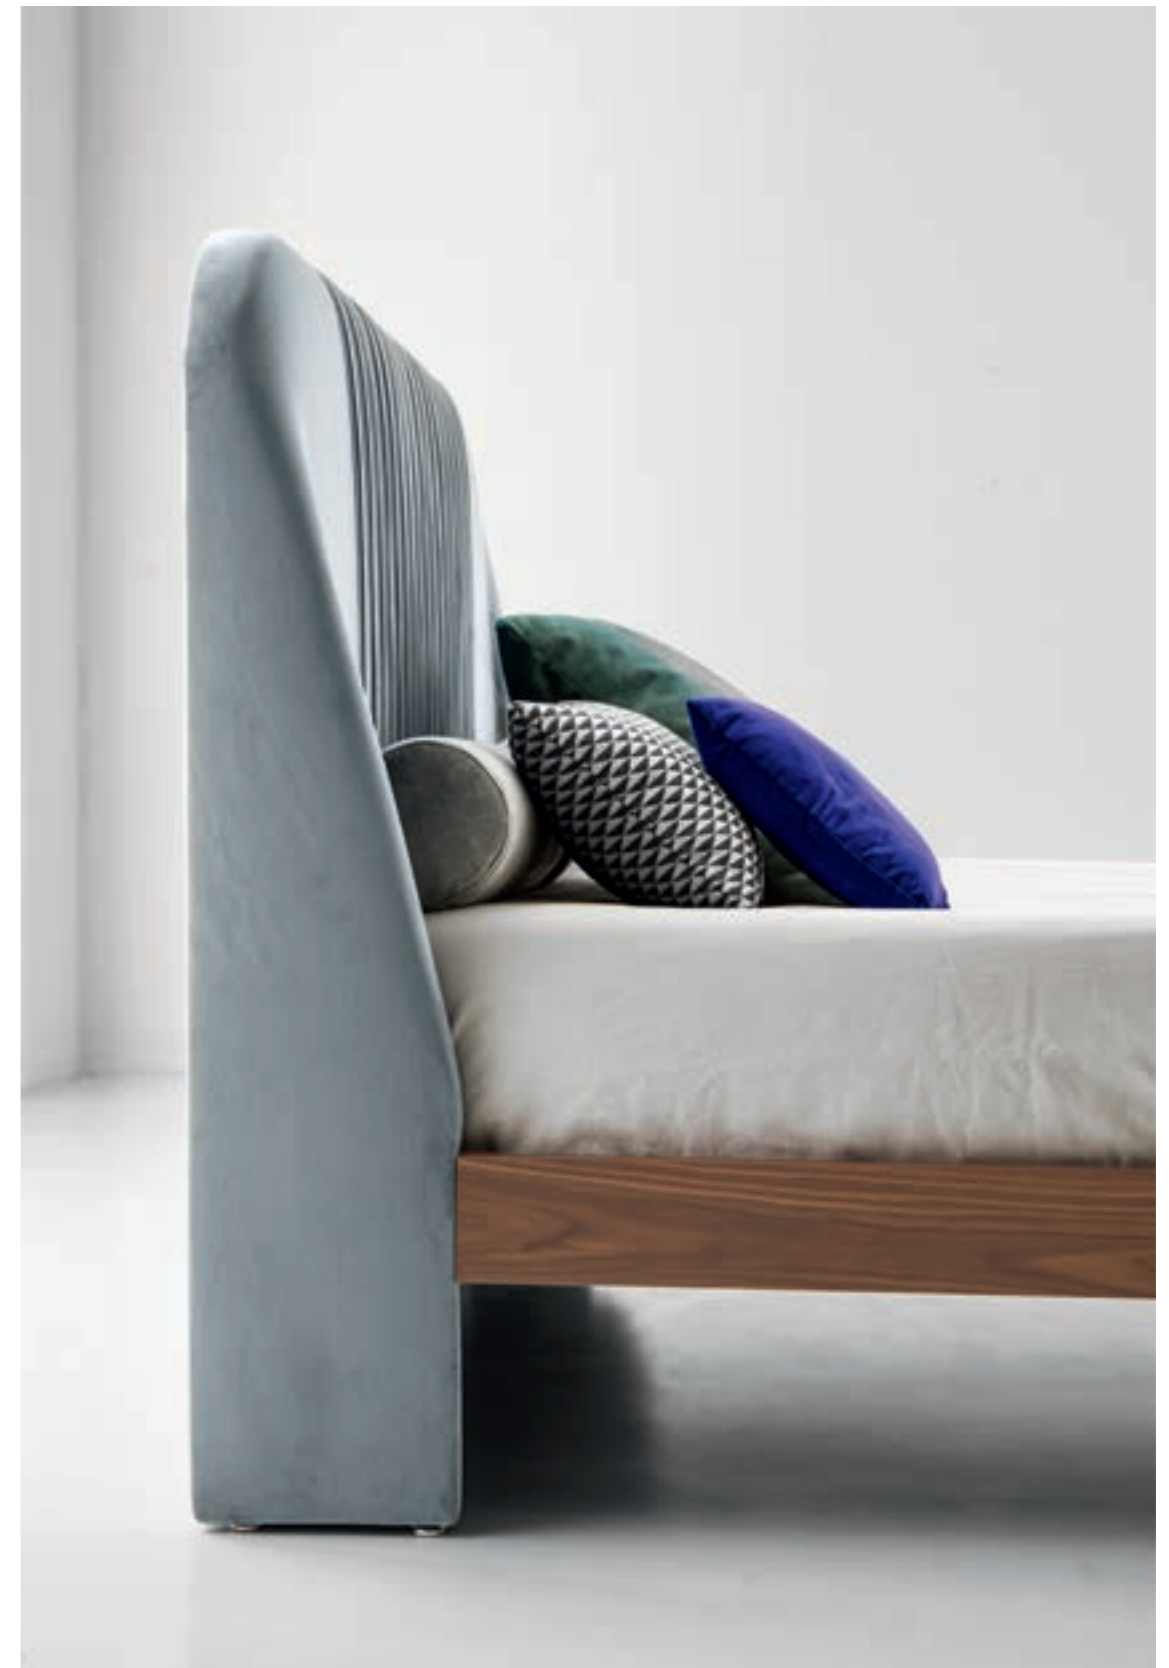

2 drawers
canaletto Havana finish

L. 70 P. 45 H. 49 cm.
W. 27,55 D. 17,71 H. 19,29 in.

letto | bed

**ALBA FLUTTUANTE
FLOATING ALBA**

**ALBA FLUTTUANTE CON
GIROLETTO LEGNO
ALBA FLOATING WITH
WOODEN BEDFRAME**