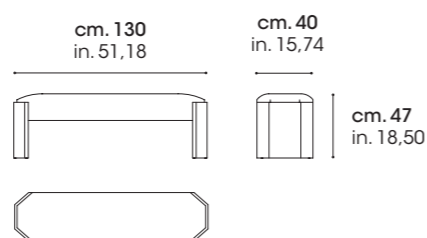

Panchetta METRÒ / METRÒ bench

CML2021K Completamente rivestito / Fully upholstered
Kg. 20 M³ 0,25