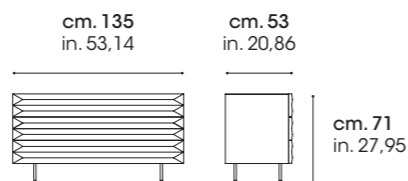

Comodino **MODI** 2 cassetti / **MODI** night table, 2 drawers

Frontali in legno, base in legno / Wooden front, wooden base

L. 55 cm. - W. 21,65 in. L. 70 cm. - W. 27,55 in.

DEN7022K (SX/LH)
DEN7021K (DX/RH)
Kg. 25 M³ 0,15