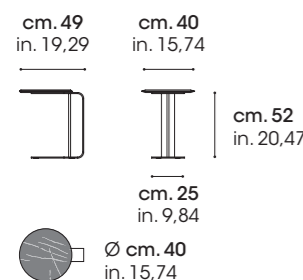

Tavolino PENTA in metallo con top in marmo / PENTA metal coffee table with marble top

FBG4550K Kg. 38 M³ 0,14