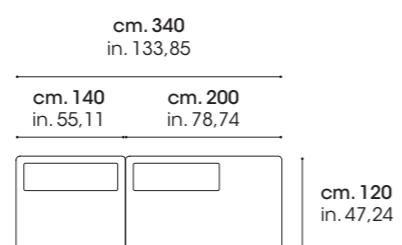

Comp. A

rivestimento Bouclè Salmon
upholstery Bouclè Salmon