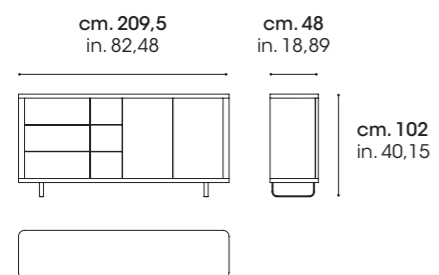

Comp. 140

componibile 2 ante e
3 cassetti con fianchi
sagomati, finitura
canaletto Havana,
gambe e box metallo
Grafite incrociato

sideboard with 2
doors and 3 drawers
with shaped sides,
Havana canaletto
finish,
Grafite metal case
and legs