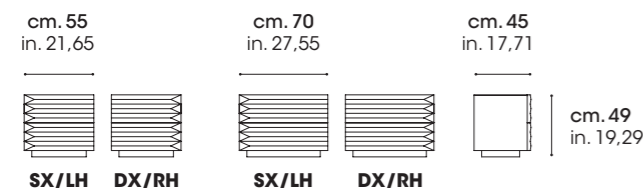

Comodino **MODI** 2 cassetti / **MODI** night table, 2 drawers

Frontali in legno, base in legno / Wooden front, wooden base

L. 55 cm. - W. 21,65 in.   L. 70 cm. - W. 27,55 in.

DEN7022K (SX/LH)
DEN7021K (DX/RH)
Kg. 25 M³ 0,15

DEN7012K (SX/LH)
DEN7011K (DX/RH)
Kg. 35 M³ 0,18