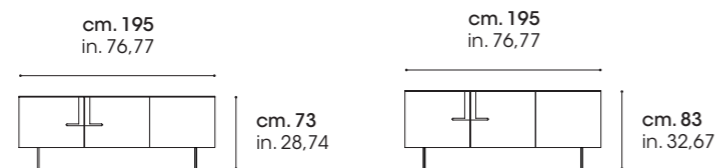

Credenza 3 ante / 3 door Sideboard :

finitura canaletto
Havana
gambe vetro

Canaletto Havana
finish
glass legs

L. 195 P. 48 H. 83 cm.
W. 76,77 D. 18,89 H. 32,67 in.