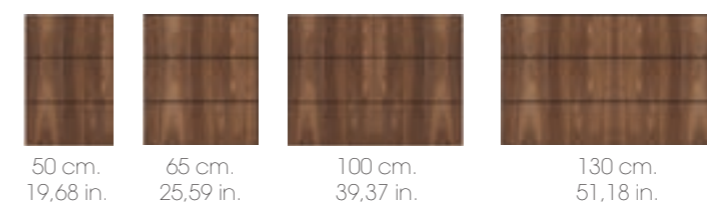

INFORMAZIONI PRINCIPALI / MAIN INFORMATION

1. 1 • Sistema autoportante e retrofinito / Self-supporting and retro-finished system
2. 2 • 2 tipologie di forme: composizione squadrata o curva. / 2 types of shapes: square or curved composition
3. 3 • 3 altezze box: 40, 50, 80 cm. / 3 box heights: 15,74, 19,68, 31,49 in.
4. 4 • Unica profondità: 48 cm. / 1 single depth: 18,89 in.
5. 5 • 4 tipi di box: legno con ante, legno con cassetti, vetro a giorno, metallo a giorno
   4 types of box: wood with doors, wood with drawers, open glass, open metal
6. 6 • 2 tipi di gambe: vetro, metallo / 2 types of legs: glass, metal
7. 7 • 2 spessori di top: 0,8, 4 cm. / 2 top thicknesses: 0,31, 1,57 in.
8. 8 • I box hanno i fianchi finiti e non necessitano di fianchi di chiusura
   The boxes have finished sides and do not need closing sides
9. 9 • I fianchi curvi sono opzionali e se utilizzati sono da inserire anche top e fondo curvi
   The curved sides are optional and if used, the curved top and bottom must also be inserted