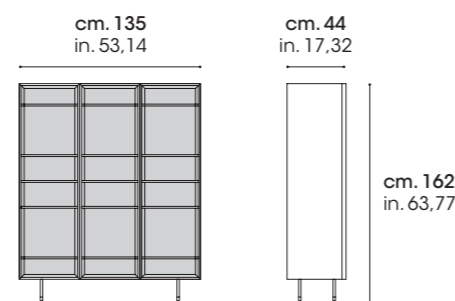

INFORMAZIONI TECNICHE | TECHNICAL INFORMATION

VETRINE YORK

Mobili contenitori eleganti e contenitivi, sono realizzati interamente in noce canaletto con piedini cilindrici di ferro verniciati. Sono caratterizzati dalle ante dalla linea leggera che si compongono da un telaio in massello di noce. Disponibile a 2 e 3 ante.

YORK DISPLAY UNITS

Elegant and containing cabinets, they are made entirely of Canaletto walnut with cylindrical painted iron feet. They are characterized by the doors with a light line that are made up of a solid walnut frame. Available with 2 and 3 doors.

Vetrina **YORK 2 ante** / **YORK 2-door display unit**

DEG3011K 2 ripiani vetro, gambe in metallo
2 glass shelves, metal legs
Kg. 70 M³ 0,90

Vetrina **YORK 3 ante** / **YORK 3-door display unit**

DEG3001K 2 ripiani vetro, gambe in metallo
2 glass shelves, metal legs
Kg. 80 M³ 1,35