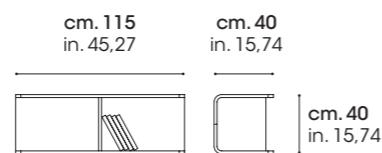

Portariviste PENTA / PENTA magazine rack

FBG9011K Kg. 15 M³ 0,25