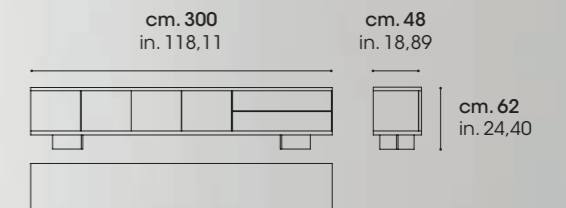

BOOK

Comp. 150

Componibile 4 ante
con fianchi squadrati
finitura canaletto
Cioccolato
gambe e teca
Vetro trasparente

4 door sideboard
with square sides,
Canaletto
Cioccolato finish,
transparent glass
case and legs