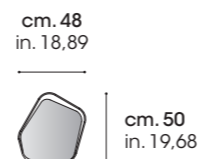

YORK AND BRERA MIRRORS

Very versatile functional and furnishing elements with a strong aesthetic impact. The York mirrors are made in solid Canaletto walnut and the Brera mirrors are entirely made in painted metal.

Specchiera **YORK** piccola / **YORK** small mirror

DEN9001K Cornice in legno, specchio argento
Wooden frame, silver mirror
Kg. 10 M³ 0,01