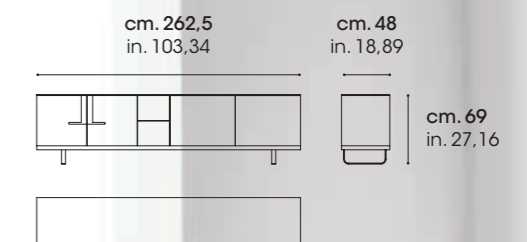

BOOK

Comp. 135

componibile 4 ante
e fianchi squadrati
finitura canaletto
Havana
gambe e box metallo
Grafite incrociato

4 door sideboard
squared sides
Canaletto finish
Havana
Graphite metal case
and legs