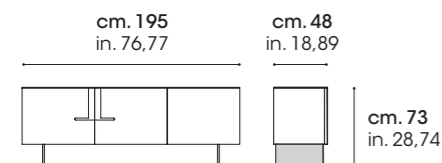

Credenza **BOOK FLUTTUANTE 3 ante** / BOOK FLOATING 3-door sideboard

H. 73 cm. - H. 28,74 in.

1. **CUG2041K** Gambe vetro / Glass legs
2. Kg. 90 M³ 0,65