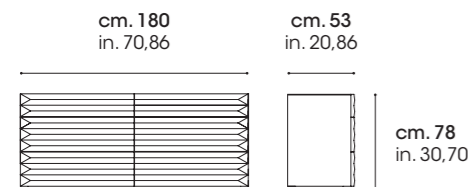

Comò **MODI** 6 cassetti / **MODI** chest of 6 drawers

DEN6011K Frontali in legno, base in legno
Wooden front, wooden base
Kg. 100 M³ 0,88