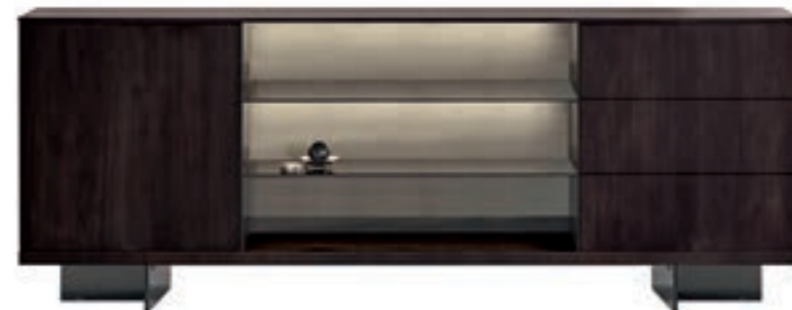

Comp. 160

Componibile 1 anta
e 3 cassetti con
fianchi squadrati
finitura canaletto
Cioccolato
gambe e teca
Vetro fumè

1 door and 3 drawer
sideboard with
square sides,
Canaletto
Cioccolato finish
fumé glass case
and legs