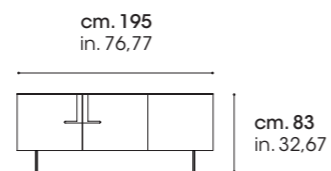

Canaletto Havana
finish
glass legs

L. 195 P. 48 H. 73 cm.
W. 76,77 D. 18,89 H. 28,74 in.

BOOK FLUTTUANTE / FLOATING BOOK

La credenza fissa Book fluttuante in noce canaletto Havana presenta un top sottile e delicato, le gambe in vetro donano una sensazione di leggerezza alla composizione.