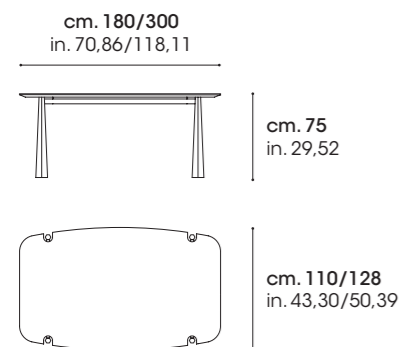

INFORMAZIONI TECNICHE | TECHNICAL INFORMATION

TAVOLO YORK PIANO A BOTTE

Per la serie di tavoli York con il piano a botte, proponiamo 3 materiali differenti per il top, mentre le gambe sono uguali per tutti e sono realizzate in legno di canaletto e si caratterizzano per la forma a piramide esagonale.

YORK BARREL TOP TABLE

For the York series of tables with the barrel top, we offer 3 different materials for the top, while the legs are the same for all and are made of Canaletto wood and are characterized by the hexagonal pyramid shape.

Piano in legno / Wooden top