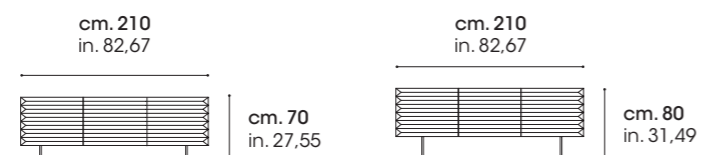

Credenza 3 ante / 3 door Sideboard:

finitura canaletto
Cioccolato
gambe metallo Bronzo
incrociato

Canaletto Cioccolato finish
Bronze metal legs

L. 210 P. 53 H. 70 cm.
W. 82,67 D. 20,86 H. 27,55 in.