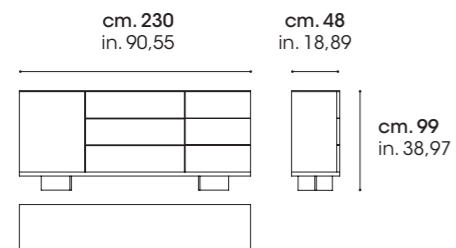

Comp. 160

Componibile 1 anta
e 3 cassetti con
fianchi squadrati
finitura canaletto
Cioccolato
gambe e teca
Vetro fumè

1 door and 3 drawer
sideboard with
square sides,
Canaletto
Cioccolato finish
fumé glass case
and legs