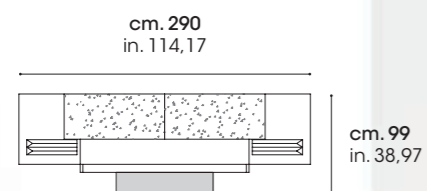

YORK SOFT

Letto flottante/
Floating bed:

finitura canaletto
Havana
gamba anteriore
vetro trasparente
rivestimento Pelle Nero

Canaletto Havana
finish
glass front leg
transparent
upholstery in
Nero leather

rete 160x200 cm.
bed base 63,00x78,74 in.

Accessori per letto/
Bed accessories:

n. 2 comodini sospesi
n.2 hanging bedside tables

L. 50 P. 32,5 H. 15 cm.
W. 19,68 D. 17,79 H. 5,90 in.