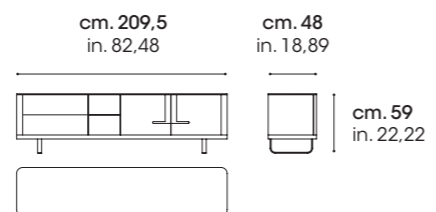

Comp. 130

componibile 2 ante, 2 cassetti e fianchi sagomati
finitura canaletto Havana
gambe e box metallo
Bronzo incrociato

2-door, 2-drawer sideboard with shaped sides,
Canaletto Havana finish,
Bronzo metal case and legs