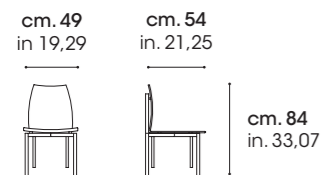

Sedia **YORK** / **YORK chair**

DEG1001K Sedile e schienale imbottito
Upholstered back panel and seat
Kg. 13 M³ 0,26

Sedia **SHANGHAI con braccioli** / **SHANGHAI chair with armrests**

SHG1022K Sedile e schienale imbottito con braccioli
Upholstered back panel and seat with armrests
Kg. 14 M³ 0,26