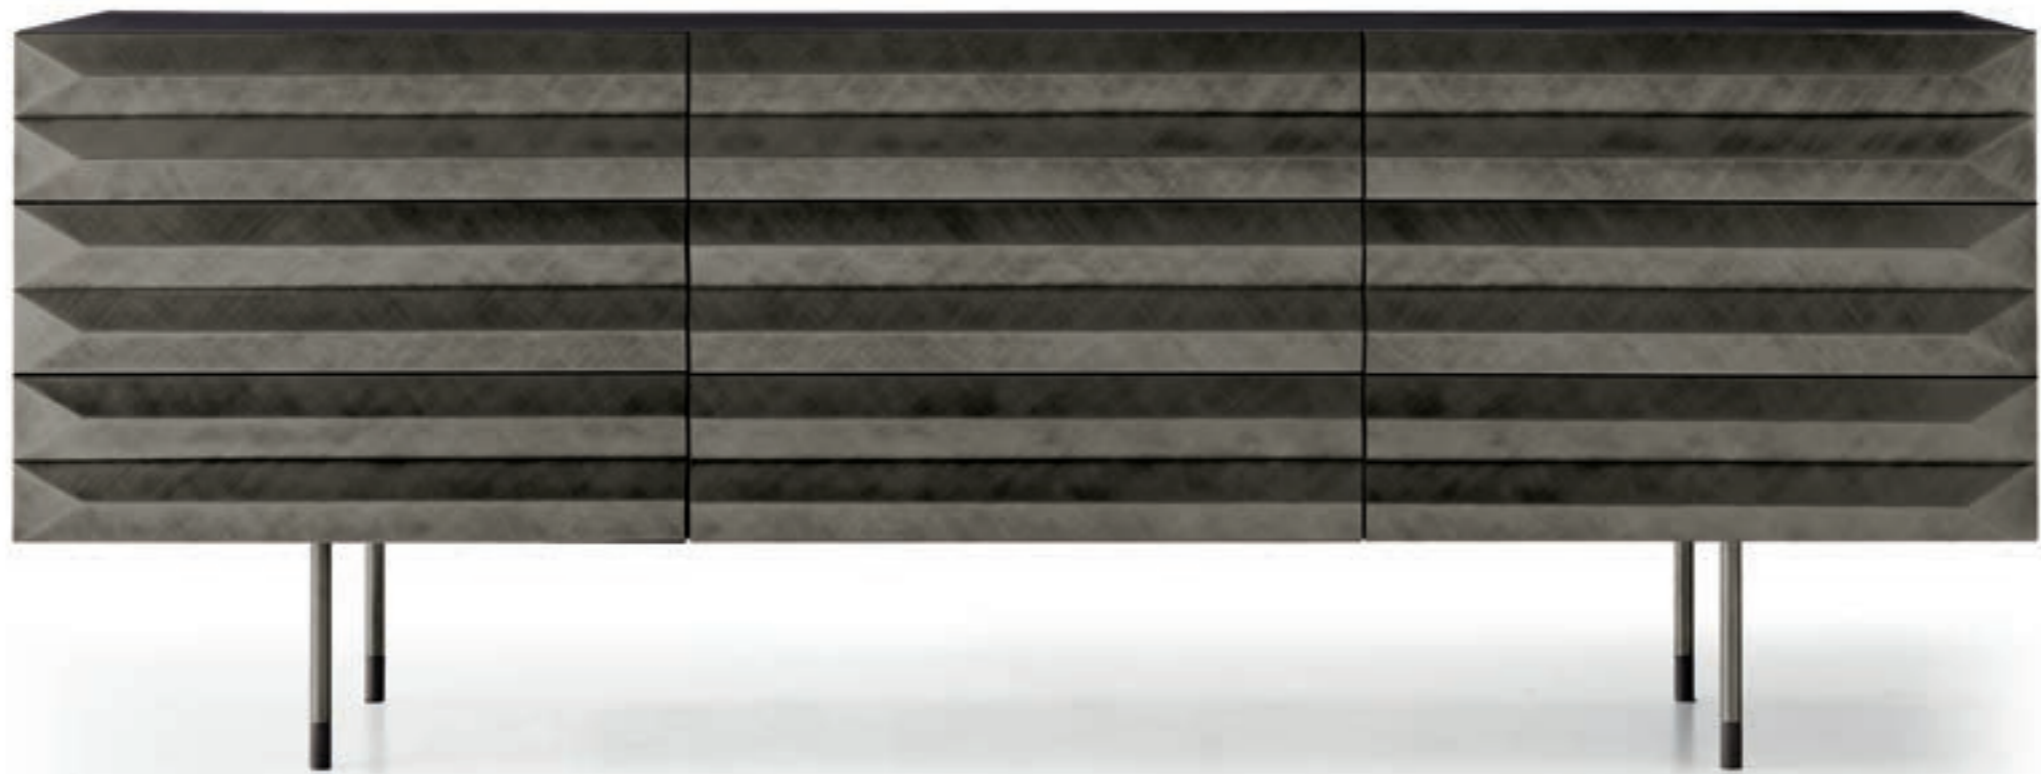

YORK

Credenza 3 ante /
3 door Sideboard:

finitura struttura
canaletto Cioccolato
finitura frontali
Grafite incrociato
gambe metallo
Grafite incrociato

Structure finish
Canaletto Cioccolato
Grafite front finish
and Grafite metal legs

L. 210 P.53 H. 80 cm.
W. 82,67 D. 20,86 H. 31,49 in.