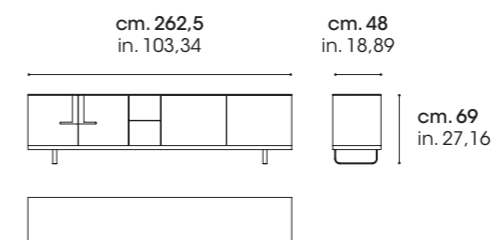

BOOK

Comp. 135

componibile 4 ante
e fianchi squadrati
finitura canaletto
Havana
gambe e box metallo
Grafite incrociato

4 door sideboard
with squared sides
Canaletto finish
Havana
Graphite metal case
and legs