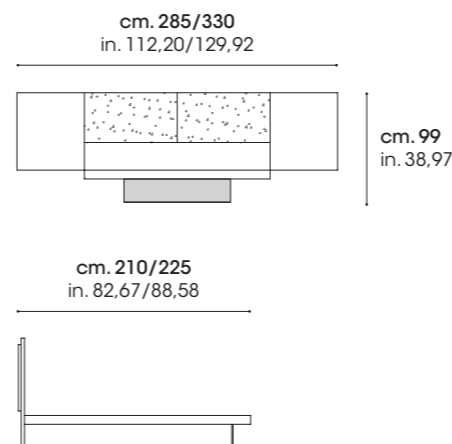

YORK AND YORK SOFT FLOATING BEDS

Beds with boiserie panel to be fixed to the wall, are available in 2 types of headboard and 8 bed base sizes. Made entirely of Canaletto walnut, they are distinguished by the light bed frame and the glass front leg.

Letto | Bed YORK

DEN5301K cm. L. 290 P. 210 | in. W. 114,17 D. 82,67 - Kg. 99 M³ 0,50
PER RETE - FOR BED BASE: European size **cm. 160 x 200 | in. 63,00 x 78,74**

DEN5311K cm. L. 285 P. 215 | in. W. 112,20 D. 84,64 - Kg. 99 M³ 0,50
PER RETE - FOR BED BASE: Queen size **cm. 155 x 205 | in. 61,02 x 80,70**

DEN5302K cm. L. 310 P. 210 | in. W. 122,04 D. 82,67 - Kg. 105 M³ 0,60
PER RETE - FOR BED BASE: European special size **cm. 180 x 200 | in. 70,86 x 78,74**

DEN5312K cm. L. 315 P. 225 | in. W. 124,01 D. 88,58 - Kg. 110 M³ 0,65
PER RETE - FOR BED BASE: California special size **cm. 185 x 215 | in. 72,83 x 84,64**

DEN5322K cm. L. 315 P. 215 | in. W. 124,01 D. 84,64 - Kg. 108 M³ 0,60
PER RETE - FOR BED BASE: California size **cm. 185 x 205 | in. 72,83 x 80,70**

DEN5303K cm. L. 325 P. 215 | in. W. 127,95 D. 84,64 - Kg. 112 M³ 0,67
PER RETE - FOR BED BASE: King size **cm. 195 x 205 | in. 76,77 x 80,70**

DEN5313K cm. L. 325 P. 225 | in. W. 127,95 D. 88,58 - Kg. 115 M³ 0,70
PER RETE - FOR BED BASE: King special size **cm. 195 x 215 | in. 76,77 x 84,64**

DEN5323K cm. L. 330 P. 210 | in. W. 129,92 D. 82,67 - Kg. 120 M³ 0,75
PER RETE - FOR BED BASE: King over size **cm. 200 x 200 | in. 78,74 x 78,74**

Letto | Bed YORK SOFT