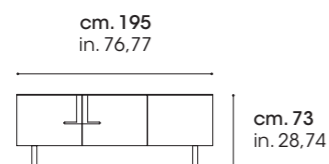

finitura canaletto
Havana
gambe metallo
Bronzo incrociato

Canaletto
Havana finish,
Bronze metal legs

L. 195 P. 48 H. 73 cm.
W. 76,77 D. 18,89 H. 28,74 in.

BOOK

Credenza 4 ante /
4 door Sideboard :

finitura canaletto
Havana
gambe metallo
Grafite incrociato