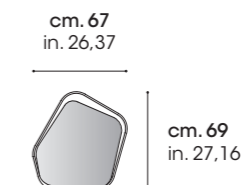

Specchiera **YORK** media / **YORK** medium mirror

DEN9011K Cornice in legno, specchio argento
Wooden frame, silver mirror
Kg. 20 M³ 0,02