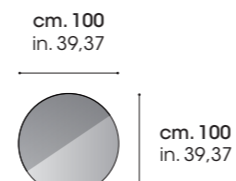

Specchiera **BRERA** piccola / **BRERA** small mirror

FBN9011K Cornice in metallo, specchio bicolore
Metal frame, bicolor mirror
Kg. 22 M³ 0,08