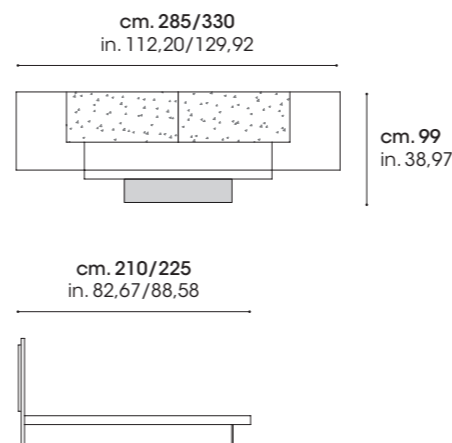

DEN5401K cm. L. 290 P. 210 | in. W. 114,17 D. 82,67 - Kg. 99 M³ 0,50
PER RETE - FOR BED BASE: European size **cm. 160 x 200 | in. 63,00 x 78,74**

DEN5411K cm. L. 285 P. 215 | in. W. 112,20 D. 84,64 - Kg. 99 M³ 0,50
PER RETE - FOR BED BASE: Queen size **cm. 155 x 205 | in. 61,02 x 80,70**

DEN5402K cm. L. 310 P. 210 | in. W. 122,04 D. 82,67 - Kg. 105 M³ 0,60
PER RETE - FOR BED BASE: European special size **cm. 180 x 200 | in. 70,86 x 78,74**

DEN5412K cm. L. 315 P. 225 | in. W. 124,01 D. 88,58 - Kg. 110 M³ 0,65
PER RETE - FOR BED BASE: California special size **cm. 185 x 215 | in. 72,83 x 84,64**

DEN5422K cm. L. 315 P. 215 | in. W. 124,01 D. 84,64 - Kg. 108 M³ 0,60
PER RETE - FOR BED BASE: California size **cm. 185 x 205 | in. 72,83 x 80,70**

DEN5403K cm. L. 325 P. 215 | in. W. 127,95 D. 84,64 - Kg. 112 M³ 0,67
PER RETE - FOR BED BASE: King size **cm. 195 x 205 | in. 76,77 x 80,70**

DEN5413K cm. L. 325 P. 225 | in. W. 127,95 D. 88,58 - Kg. 115 M³ 0,70
PER RETE - FOR BED BASE: King special size **cm. 195 x 215 | in. 76,77 x 84,64**

DEN5423K cm. L. 330 P. 210 | in. W. 129,92 D. 82,67 - Kg. 120 M³ 0,75
PER RETE - FOR BED BASE: King over size **cm. 200 x 200 | in. 78,74 x 78,74**

ACCESSORI LETTO YORK E YORK SOFT

ACS7007C (SX/LH) | ACS7017C (DX/RH)

Comodino sospeso 1 cassetto / Hanging night stand 1 drawer

L. 50 P. 32,5 H. 15 cm.
W. 19,68 D. 12,79 H. 5,90 in.

ACS7008C (SX/LH) | ACS7018C (DX/RH)

porta oggetti con ripiani in vetro / Object holder with glass shelf

L. 56 P. 26 H. 61,5 cm.
W. 22,04 D. 10,23 H. 24,21 in.

ACS7006C

Ripiano in vetro / Glass shelf

L. 56 P. 26 cm.
W. 22,04 D. 10,23 in.