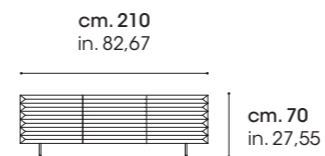

YORK

Credenza 3 ante /
3 door Sideboard:

finitura struttura
canaletto Cioccolato
finitura frontali
Grafite incrociato
gambe metallo
Grafite incrociato

Structure finish
Canaletto Cioccolato
Grafite front finish
and Grafite metal legs

L. 210 P.53 H. 80 cm.
W. 82,67 D. 20,86 H. 31,49 in.