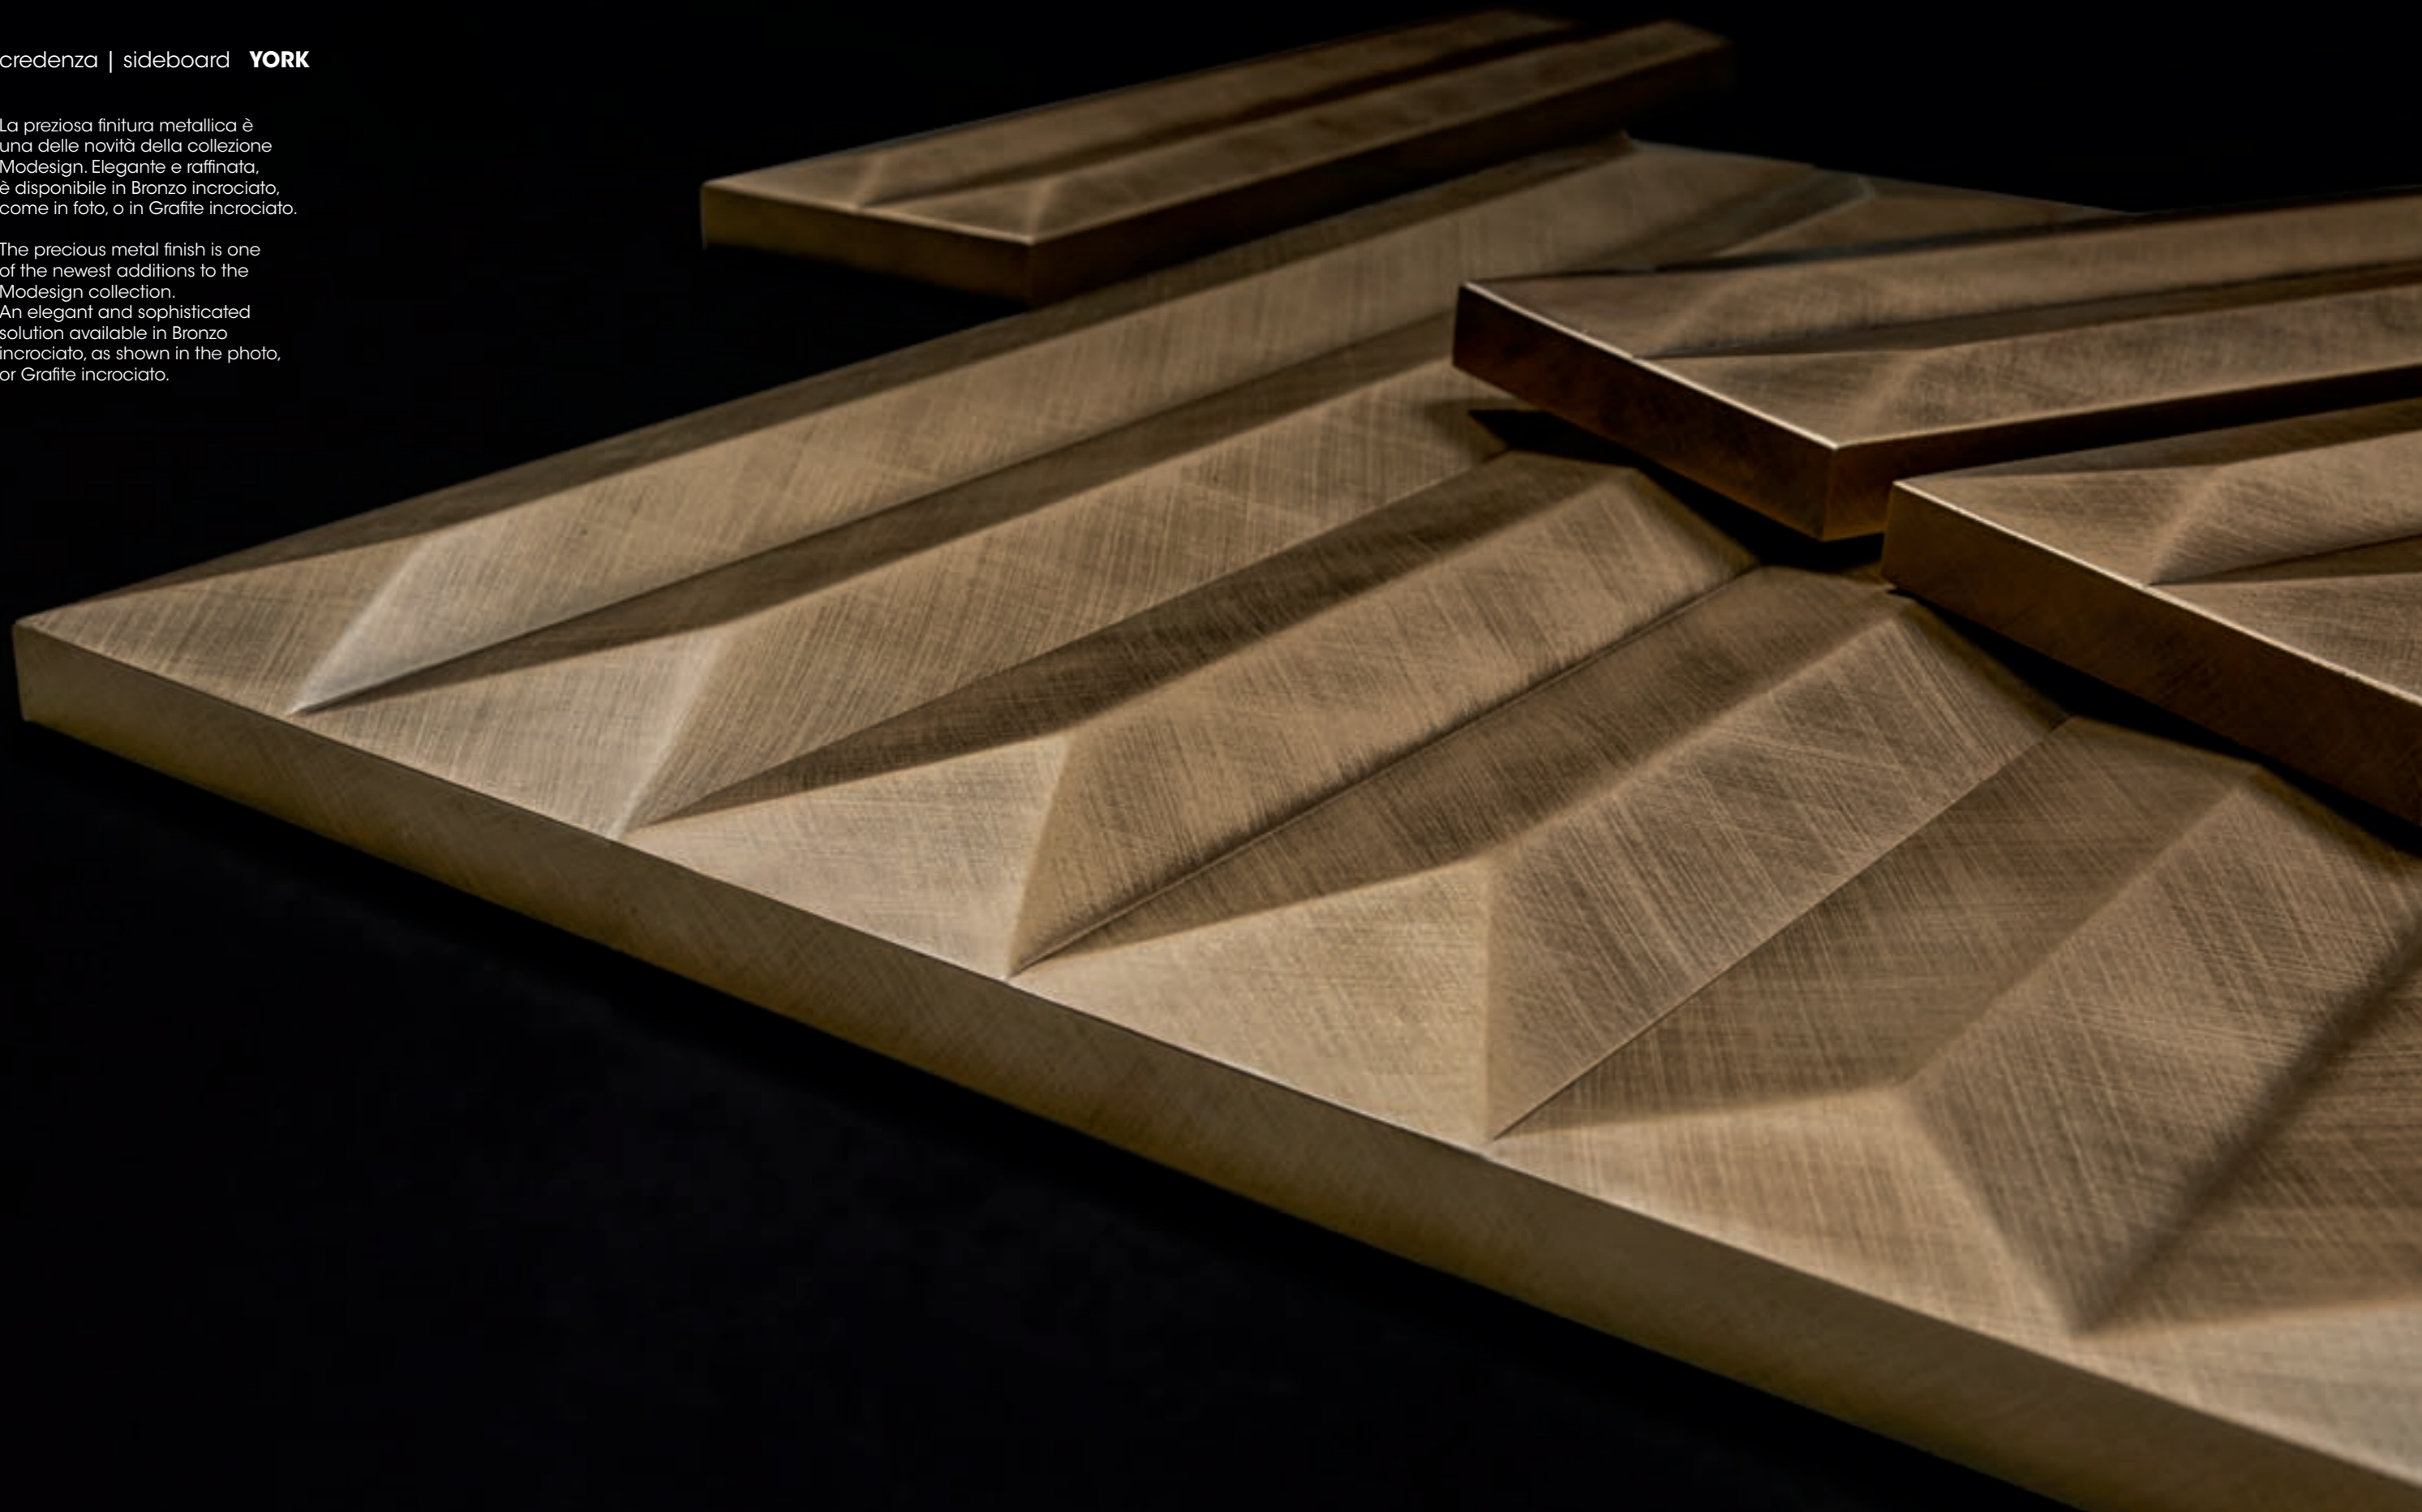

credenza | sideboard **YORK**

La preziosa finitura metallica è una delle novità della collezione Modesign. Elegante e raffinata, è disponibile in Bronzo incrociato, come in foto, o in Grafite incrociato.

The precious metal finish is one of the newest additions to the Modesign collection. An elegant and sophisticated solution available in Bronzo incrociato, as shown in the photo, or Grafite incrociato.