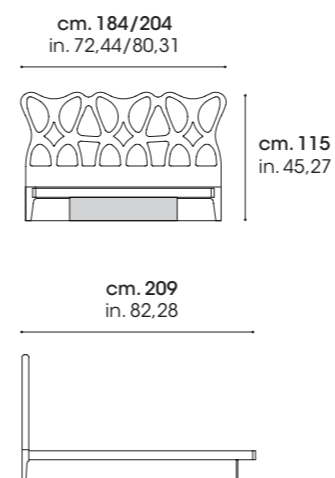

Letto Pedrera fluttuante
Pedrera floating bed