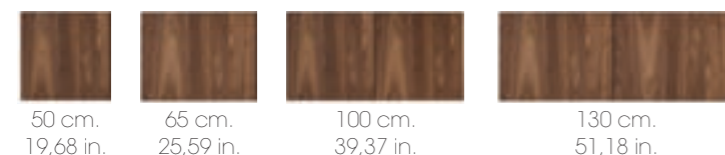

MODULI IN LEGNO CON ANTE / WOODEN MODULES WITH DOORS

anta liscia - smooth door

anta con maniglia - door with handle

MODULI IN METALLO A GIORNO
OPEN METAL MODULES

modulo 1 ripiano H. 40 - 50 cm.
module with 1 shelf H. 15,74 - 19,68 in.

modulo 2 ripiani H. 80 cm.
module with 2 shelves H. 31,49 in.

MODULI IN VETRO A GIORNO - TECA IN VETRO AL CM
OPEN GLASS MODULES - GLASS CASE PER CM

modulo 1 ripiano H. 40 - 50 cm.
module with 1 shelf H. 15,74 - 19,68 in.

modulo 2 ripiani H. 80 cm.
module with 2 shelves H. 31,49 in.

MODULI IN LEGNO CON CASSETTI / WOODEN MODULES WITH DRAWERS

modulo 2 cassetti H. 40 - 50 cm. - module with 2 drawers H. 15,74 - 19,68 in.

modulo 3 cassetti H. 80 cm. - module with 3 drawers H. 31,49 in.

INFORMAZIONI PRINCIPALI / MAIN INFORMATION

1. 1 • Sistema autoportante e retrofinito / Self-supporting and retro-finished system
2. 2 • 2 tipologie di forme: composizione squadrata o curva. / 2 types of shapes: square or curved composition
3. 3 • 3 altezze box: 40, 50, 80 cm. / 3 box heights: 15,74, 19,68, 31,49 in.
4. 4 • Unica profondità: 48 cm. / 1 single depth: 18,89 in.
5. 5 • 4 tipi di box: legno con ante, legno con cassetti, vetro a giorno, metallo a giorno
   4 types of box: wood with doors, wood with drawers, open glass, open metal
6. 6 • 2 tipi di gambe: vetro, metallo / 2 types of legs: glass, metal
7. 7 • 2 spessori di top: 0,8, 4 cm. / 2 top thicknesses: 0,31, 1,57 in.
8. 8 • I box hanno i fianchi finiti e non necessitano di fianchi di chiusura
   The boxes have finished sides and do not need closing sides
9. 9 • I fianchi curvi sono opzionali e se utilizzati sono da inserire anche top e fondo curvi
   The curved sides are optional and if used, the curved top and bottom must also be inserted