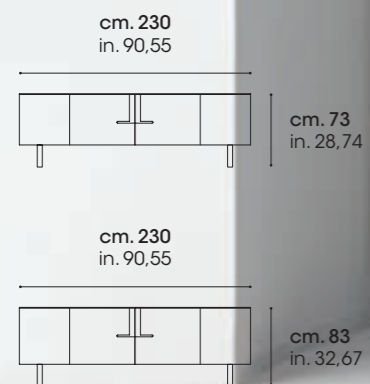

BOOK

Credenza 4 ante /
4 door Sideboard :

finitura canaletto
Cioccolato
gambe metallo
Bronzo incrociato

Canaletto
Cioccolato finish,
Bronze metal legs

L. 230 P. 48 H. 83 cm.
W. 90,55 D. 18,89 H. 32,67 in.