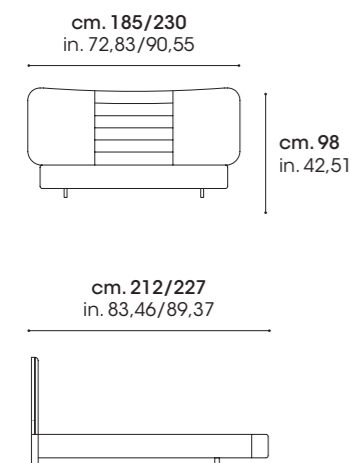

Letto Birkin con giroletto imbottito
Birkin bed with padded surround