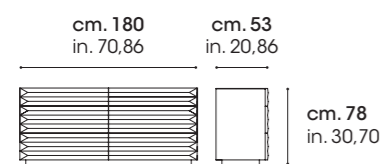

MODI

Comò /
Dresser :

6 cassetti
finitura canaletto Havana
6 drawers
canaletto Havana finish