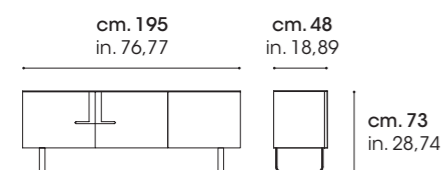

Credenza **BOOK 3 ante** / BOOK 3-door sideboard

H. 73 cm. - H. 28,74 in.

1. **CUG2001K** Gambe metallo / Metal legs
2. Kg. 90 M³ 0,65