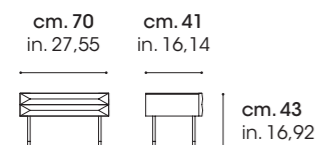

Comodino **YORK** 1 cassetto / **YORK** night table, 1 drawer

DEN7701K Frontali in legno, piedi in metallo
Wooden front, metal feet
Kg. 25 M³ 0,10

Comò **YORK** 3 cassetti / **YORK** chest of 3 drawers

DEN6001K frontali in legno, piedi in metallo
wooden front, metal feet
Kg. 80 M³ 0,66