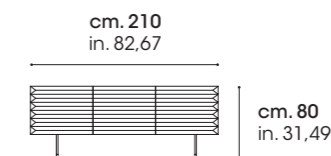

YORK

Credenza 3 ante /
3 door Sideboard:

finitura struttura
canaletto Cioccolato
finitura frontali
Grafite incrociato
gambe metallo
Grafite incrociato

Structure finish
Canaletto Cioccolato
Grafite front finish
and Grafite metal legs

L. 210 P.53 H. 80 cm.
W. 82,67 D. 20,86 H. 31,49 in.