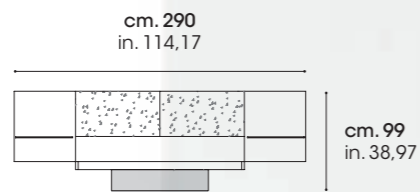

YORK

Letto flottante/ Floating bed:

finitura canaletto
Havana
gamba anteriore
vetro trasparente
rivestimento econabuk
Pepe chiaro

Canaletto
Havana finish
glass front leg
transparent
upholstery in
Pepe Chiaro
Econabuk

rete 160x200 cm.
bed base 63,00x78,74 in.

Accessori per letto/ Bed accessories:

n. 2 ripiani vetro
n. 2 glass shelves