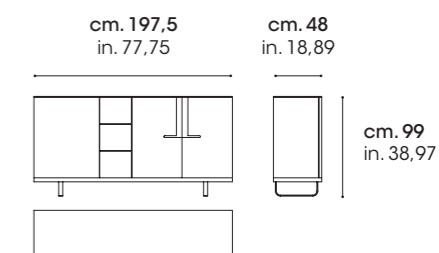

BOOK

Comp. 105

componibile 3 ante
e fianchi squadrati
finitura canaletto
Havana
gambe e box metallo
Grafite incrociato

3 door sideboard
with square sides
Canaletto Havana
finish,
Grafite metal case
and legs