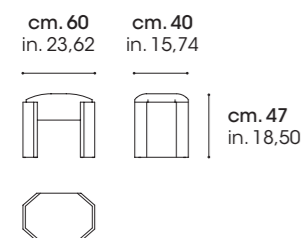

Sgabello METRÒ / METRÒ stool

CML2011K Completamente rivestito / Fully upholstered
Kg. 10 M³ 0,14