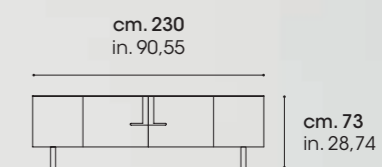

BOOK

Credenza 4 ante /
4 door Sideboard :

finitura canaletto
Havana
gambe metallo
Grafite incrociato

Canaletto
Havana finish,
Grafite metal legs

L. 230 P. 48 H. 73 cm.
W. 90,55 D. 18,89 H. 28,74 in.