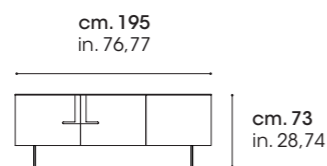

Canaletto Havana
finish
glass legs

L. 195 P. 48 H. 73 cm.
W. 76,77 D. 18,89 H. 28,74 in.

BOOK FLUTTUANTE / FLOATING BOOK

La credenza fissa Book fluttuante in noce canaletto Havana presenta un top sottile e delicato, le gambe in vetro donano una sensazione di leggerezza alla composizione.