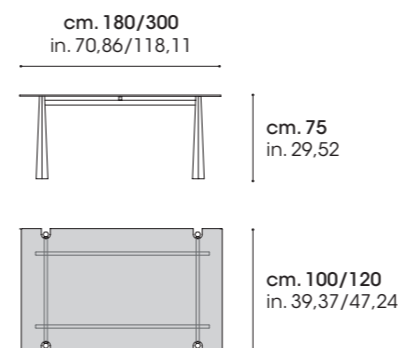

DEG4101K cm. 180 x 100 | in. 70,86 x 39,37 - Kg. 50 M³ 0,28

DEG4111K cm. 200 x 110 | in. 78,74 x 43,30 - Kg. 52 M³ 0,30

DEG4121K cm. 220 x 120 | in. 86,61 x 47,24 - Kg. 54 M³ 0,32

DEG4131K cm. 250 x 120 | in. 98,42 x 47,24 - Kg. 56 M³ 0,34

DEG4141K cm. 300 x 120 | in. 118,11 x 47,24 - Kg. 58 M³ 0,36

Piano in vetro / **Glass top**