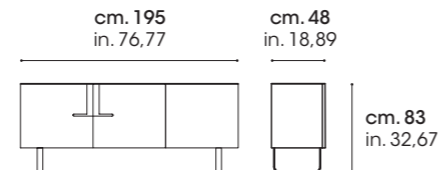

Credenza **BOOK 3 ante** / BOOK 3-door sideboard

H. 73 cm. - H. 28,74 in.

- CUG2001K** Gambe metallo / Metal legs
- Kg. 90 M³ 0,65

H. 83 cm. - H. 32,67 in.

- CUG2101K** Gambe metallo / Metal legs
- Kg. 95 M³ 0,67