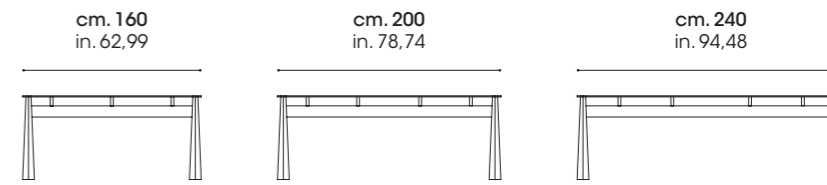

- **DEG5801K** cm. L. 130 | in. W. 51,18 - Kg. 45 M³ 0,24
- **DEG5811K** cm. L. 160 | in. W. 62,99 - Kg. 46 M³ 0,25
- **DEG5821K** cm. L. 200 | in. W. 78,74 - Kg. 49 M³ 0,27
- **DEG5831K** cm. L. 240 | in. W. 94,48 - Kg. 53 M³ 0,30