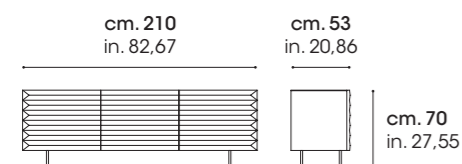

INFORMAZIONI TECNICHE | TECHNICAL INFORMATION

CREDENZE YORK E BOOK

Le credenze proposte con altezze e forme diverse, presentano tutte lo stesso design leggero e contemporaneo. Le credenze sono tutte realizzate in noce canaletto sia all'esterno che all'interno.

YORK AND BOOK SIDEBARDS

The sideboards proposed with different heights and shapes, all have the same light and contemporary design. The sideboards are all made of Canaletto walnut both inside and out.

Credenza **YORK 3 ante gambe metallo** / YORK 3-door metal legs sideboard

H. 70 cm. - H. 27,55 in.

1. **DEG2001K** Ante legno / Wooden doors
   - **DEG2101K** Ante laccato metallo Bronzo / Bronzo metal lacquered doors
   - **DEG2201K** Ante laccato metallo Grafite / Grafite metal lacquered doors
2. Kg. 95 M³ 0,80