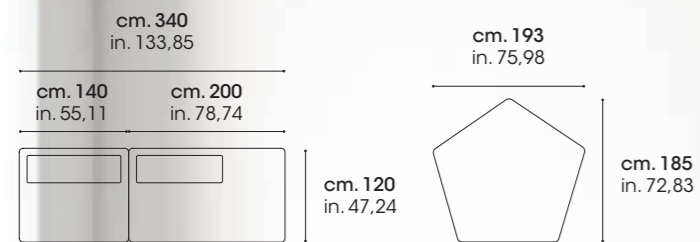

PENTA

Comp. A
+ base Pentagono / base pentagon:

rivestimento Bouclè Salmon
upholstery Bouclè Salmon

BRERA

Specchiera / Mirror:

specchio Argento
e fumé
metallo finitura
Grafite incrociato

Silver and Fumé glass
Grafite metal finish

Ø 120 cm.
Ø 47,24 in.