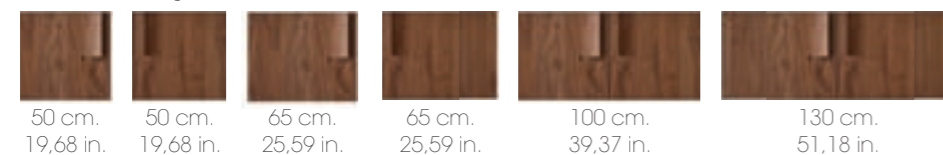

grande 115 x 120 cm.
big 45,27 x 47,24 in.

MODULI IN LEGNO CON ANTE / WOODEN MODULES WITH DOORS

anta liscia - smooth door

anta con maniglia - door with handle

MODULI IN METALLO A GIORNO
OPEN METAL MODULES