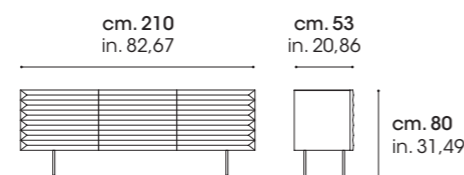

H. 80 cm. - H. 31,49 in.

1. **DEG2011K** Ante legno / Wooden doors
   - **DEG2111K** Ante laccato metallo Bronzo / Bronzo metal lacquered doors
   - **DEG2211K** Ante laccato metallo Grafite / Grafite metal lacquered doors
2. Kg. 96 M³ 0,83