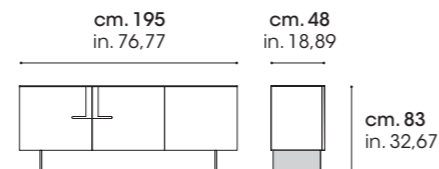

H. 83 cm. - H. 32,67 in.

1. **CUG2141K** Gambe vetro / Glass legs
2. Kg. 95 M³ 0,67