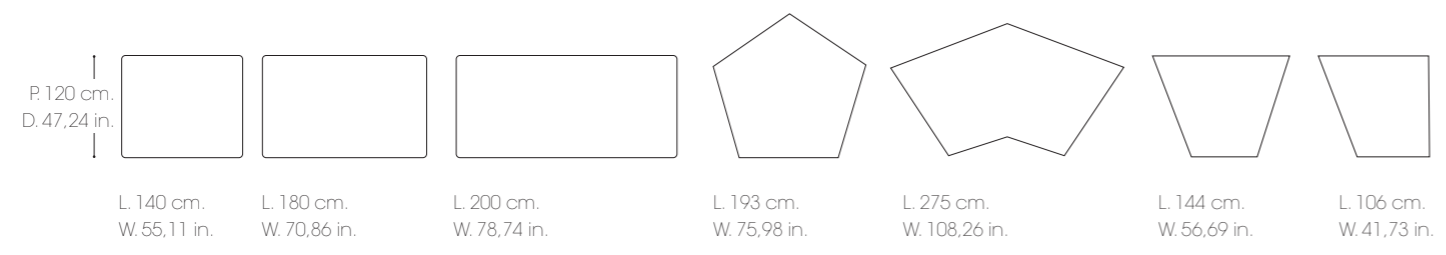

Basi a terra H. 45 cm.
Bases on the ground H. 17,71 in.

Schienali mobili P.35 H. 35 cm.
Movable backrests D. 13,77 H. 13,77 in.