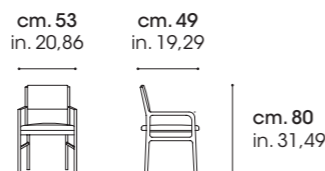

Sedia **YORK** / **YORK chair**

DEG1001K Sedile e schienale imbottito
Upholstered back panel and seat
Kg. 13 M³ 0,26

Sedia **SHANGHAI con braccioli** / **SHANGHAI chair with armrests**

SHG1022K Sedile e schienale imbottito con braccioli
Upholstered back panel and seat with armrests
Kg. 14 M³ 0,26