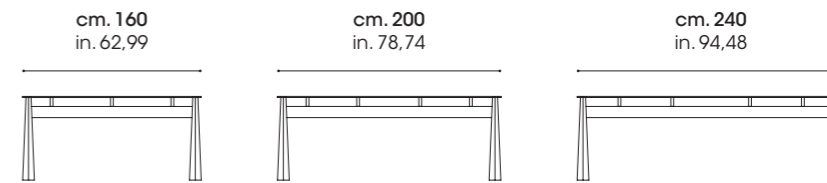

- **DEG5901K** cm. L. 130 | in. W. 51,18 - Kg. 55 M³ 0,24
- **DEG5911K** cm. L. 160 | in. W. 62,99 - Kg. 56 M³ 0,25
- **DEG5921K** cm. L. 200 | in. W. 78,74 - Kg. 59 M³ 0,27
- **DEG5931K** cm. L. 240 | in. W. 94,48 - Kg. 63 M³ 0,30