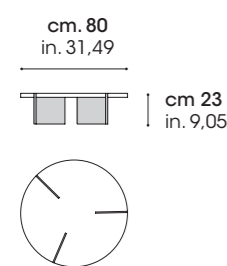

INFORMAZIONI TECNICHE | TECHNICAL INFORMATION

TAVOLINI YORK E PENTA, SGABELLO E PANCHETTA METRÒ

Tavolini di varie tipologie per la zona living, si caratterizzano per il design originale e per l'utilizzo di materiali di qualità adatti per tutte le tipologie di abitazioni contemporanee. Sgabello e panchetta interamente rivestiti in tessuto o pelle, sono adatti per tutti gli ambienti di casa e anche per ambienti contract.

YORK AND PENTA COFFEE TABLES, STOOL AND BENCH METRÒ

Coffee tables of various types for the living area, are characterized by their original design and the use of quality materials suitable for all types of contemporary homes. Stool and bench entirely covered in fabric or leather, they are suitable for all domestic environments and also for contract environments.

Tavolini YORK top legno, gambe vetro / YORK coffee tables wooden top, glass legs

DEG4550K Kg. 30 M³ 0,18