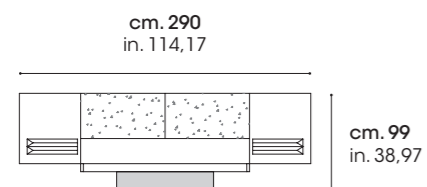

YORK

Letto flottuante/ Floating bed:

finitura canaletto Havana
piede anteriore vetro
trasparente
rivestimento tessuto
Bouclé Oyster

Canaletto
Havana finish
glass front leg
transparent
upholstery in
Bouclé Oyster

rete 160x200 cm.
bed base 63,00x78,74 in.

Accessori per letto/ Bed accessories:

n. 2 comodini sospesi
n.2 hanging bedside tables

L. 50 P. 32,5 H. 15 cm.
W. 19,68 D. 17,79 H. 5,90 in.