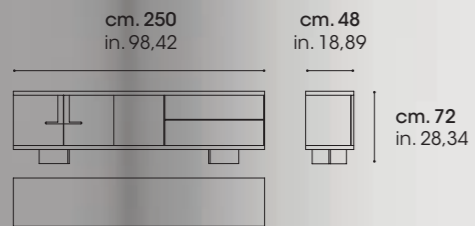

BOOK

Comp. 100

componibile 3 ante
e fianchi squadrati
finitura
Canaletto Havana
gambe e teca vetro
Fumè

3 door sideboard,
with square sides,
Canaletto
Havana finish,
Fumé glass case
and legs