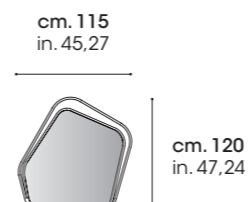

Specchiera **YORK** grande / **YORK** big mirror

DEN9021K Cornice in legno, specchio argento
Wooden frame, silver mirror
Kg. 25 M³ 0,03