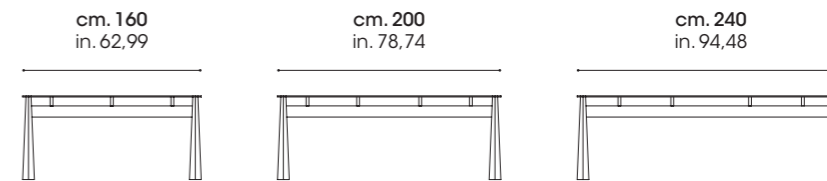

- **DEG5701K** cm. L. 130 | in. W. 51,18 - Kg. 39 M³ 0,24
- **DEG5711K** cm. L. 160 | in. W. 62,99 - Kg. 40 M³ 0,25
- **DEG5721K** cm. L. 200 | in. W. 78,74 - Kg. 43 M³ 0,27
- **DEG5731K** cm. L. 240 | in. W. 94,48 - Kg. 47 M³ 0,30