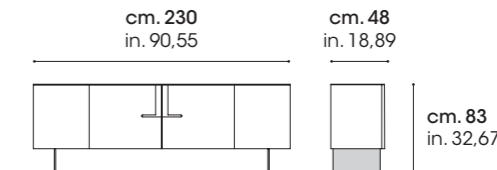

H. 83 cm. - H. 32,67 in.

1. **CUG2151K** Gambe vetro / Glass legs
2. Kg. 115 M³ 0,80