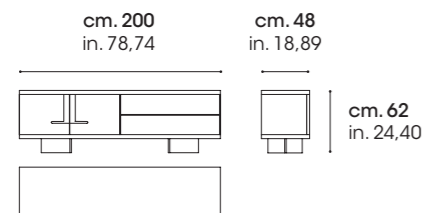

BOOK

Comp. 155

Componibile 2 ante
con fianchi squadrati
finitura canaletto
Cioccolato
gambe e teca
Vetro fumè

2 door sideboard
square sides,
Canaletto
Cioccolato finish
fumé glass case
and legs