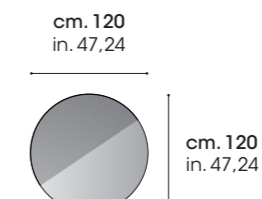

Specchiera **BRERA** grande / **BRERA** big mirror

FBN9001K Cornice in metallo, specchio bicolore
Metal frame, bicolor mirror
Kg. 30 M³ 0,13