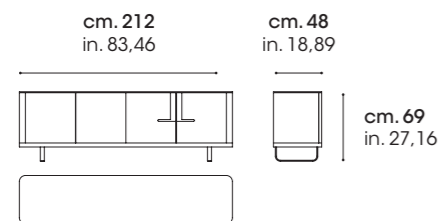

BOOK

Credenza componibile a quattro ante con top sottile e piedi a slitta. Una delicata curva plasma il noce canaletto e invita all'apertura del mobile.

The Black walnut dresser has been shaped into a gentle curve that beckons you to open it. The Book dresser's soft sides give it a welcoming appearance.

Comp. 110

componibile 4 ante e fianchi sagomati
finitura canaletto
Havana
gambe metallo
Grafite incrociato
4-door sideboard
with shaped sides
Canaletto
Havana finish
Graphite metal legs