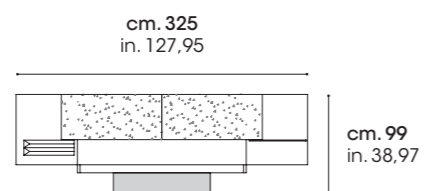

YORK SOFT

Letto flottante/ Floating bed:

finitura canaletto
Havana
gamba anteriore
vetro trasparente
rivestimento Pelle Stone
Canaletto Havana
finish
glass front leg
transparent
upholstery in
Stone leather

rete 195x205 cm.
bed base 76,77x80,70 in.

Accessori per letto/ Bed accessories:

- n. 1 comodino sospeso a sx
- n. 1 ripiano in vetro a dx
- n.1 hanging bedside table
  on the left
- n.1 glass shelf on the right